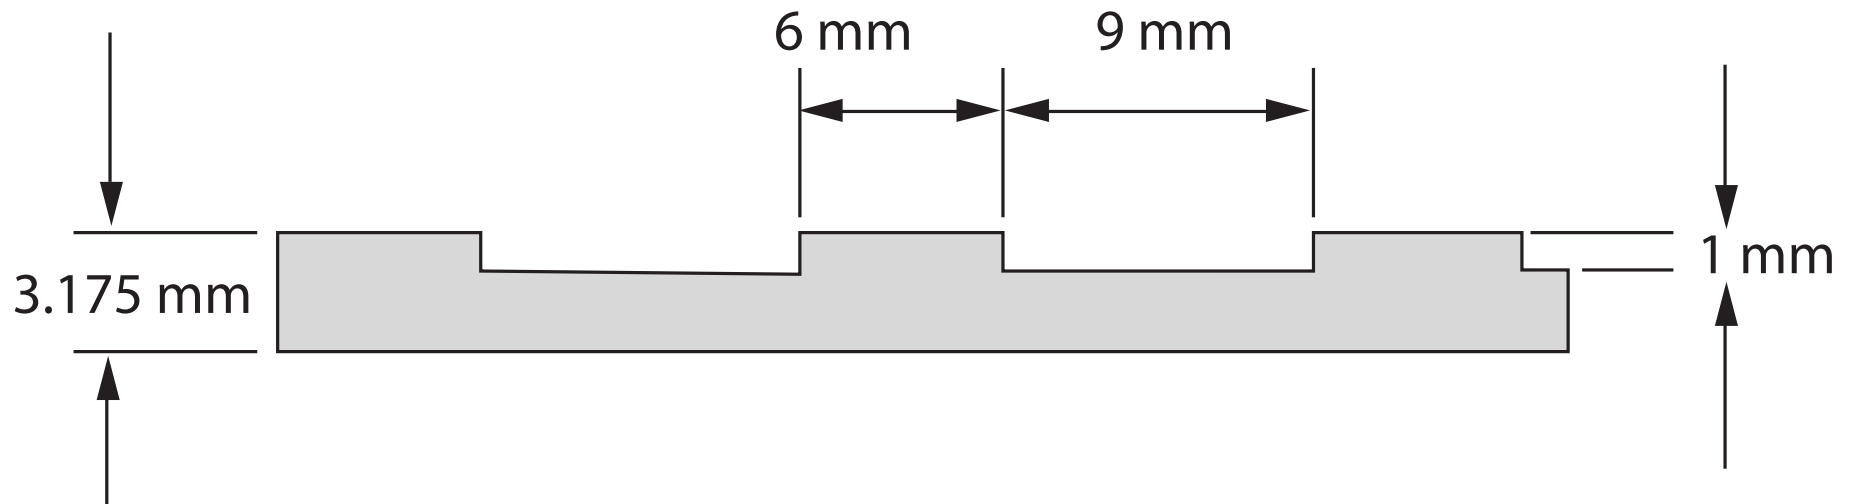

# DESSIN TECHNIQUE / TECHNICAL DRAWING

**JIMEXS**  
**HARDWARE**

1 866 447-5656 / INFO@JIMEXS.COM  
WWW.JIMEXS.COM

**680-511**

Tapis - rainures larges  
Floor matting - wide grooves

09-18-2017

PROJECTIONS

**MATÉRIAUX / MATERIALS** Caoutchouc / Rubber

**COULEURS / COLORS** Noir / Black

**DIMENSIONS** 1/8" x 48"