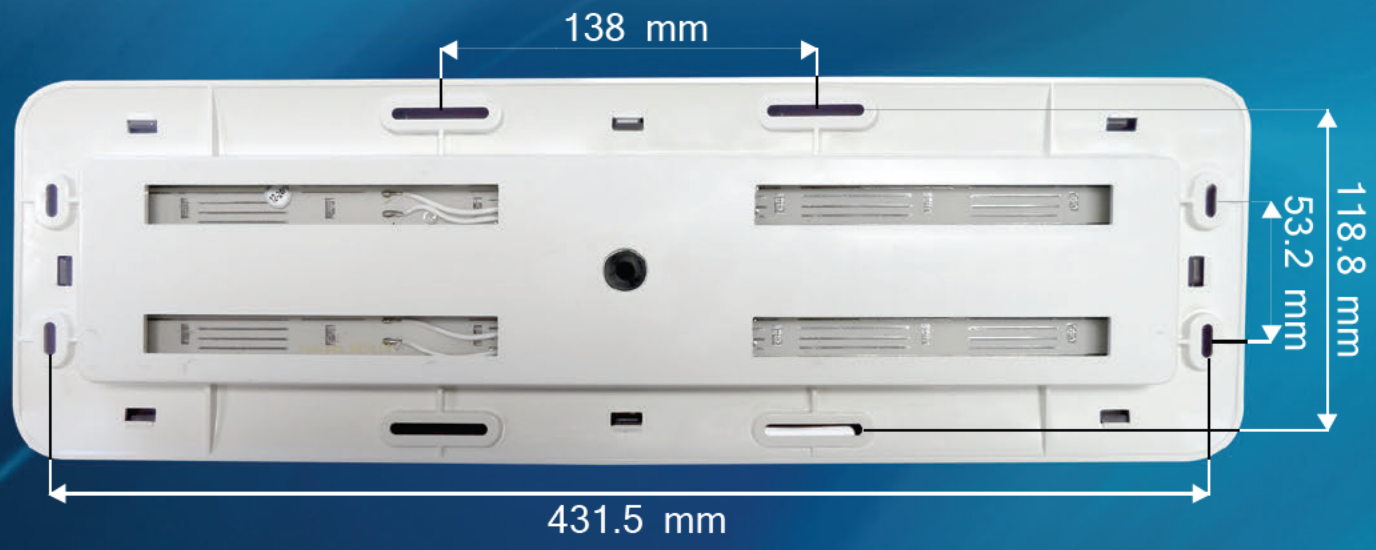

**NEW LED
DOME LIGHT**

-lite

# Produit	Diodes	Description	Voltage	Lumens
700-101	12 diodes - 22 Watts	18.3" x 5.9", Lentille givrée, blanc, IP 67	12-24V	1100