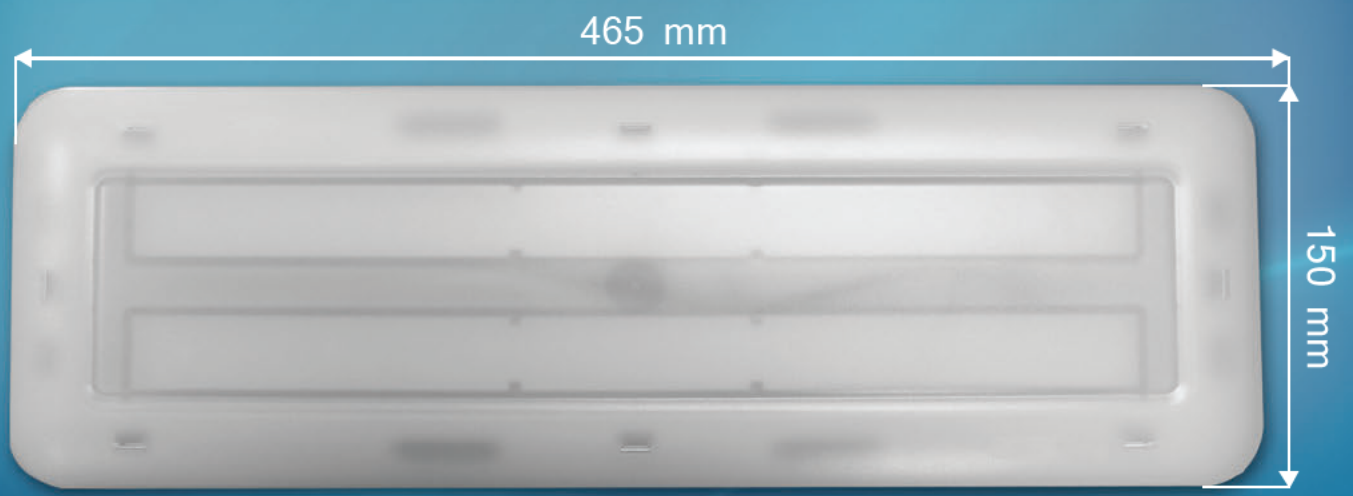

**NEW LED
DOME LIGHT**

-lite

# Produit	Diodes	Description	Voltage	Lumens
700-101	12 diodes - 22 Watts	18.3" x 5.9", Lentille givrée, blanc, IP 67	12-24V	1100