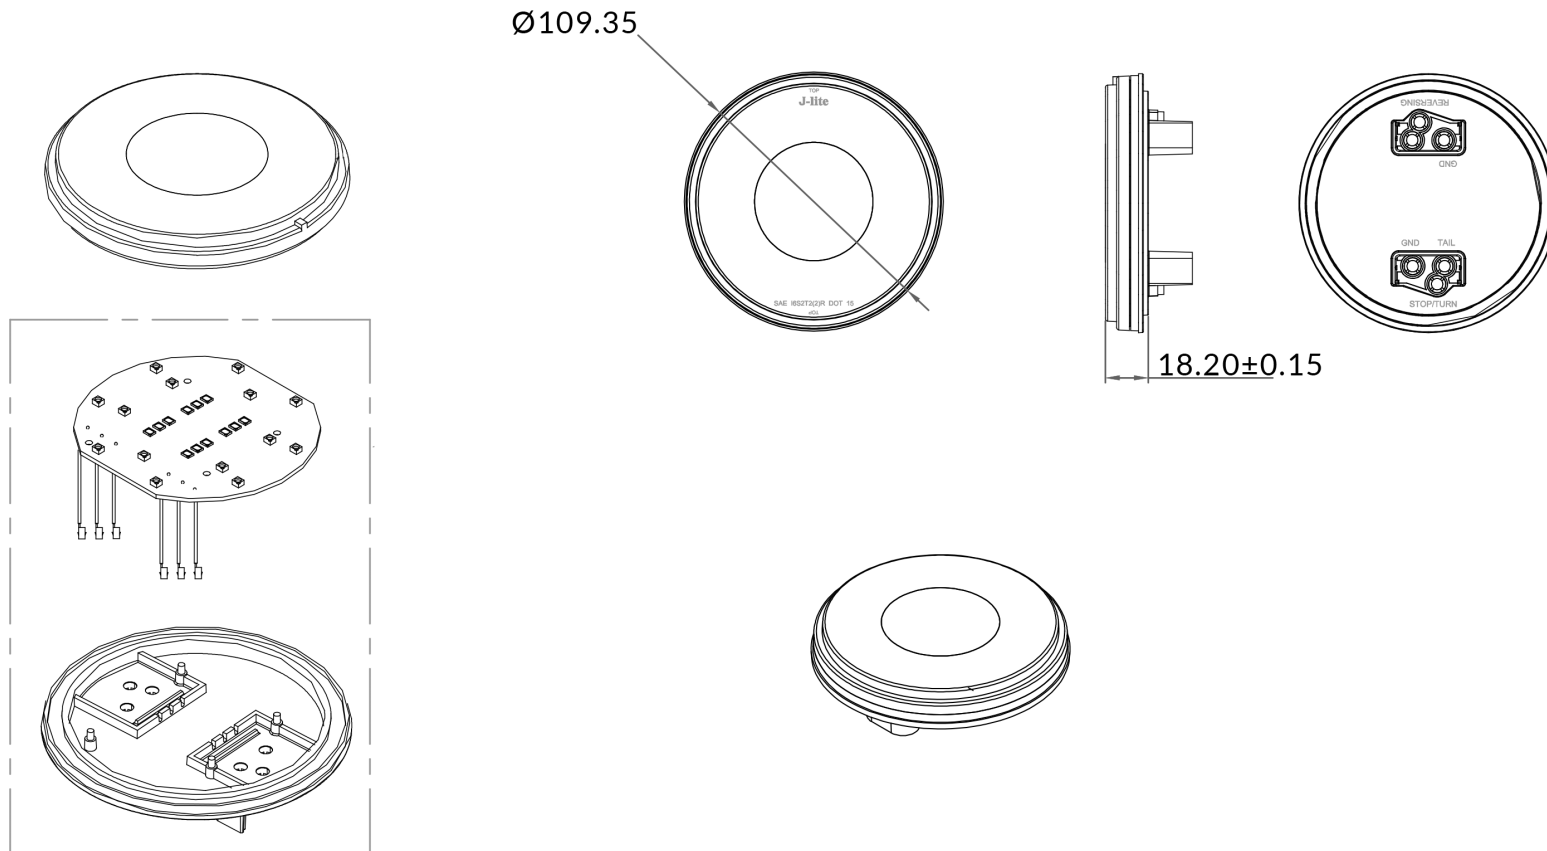

DESSIN TECHNIQUE / TECHNICAL DRAWING

J-LITE

1 866 447-5656 / INFO@J-LITE.COM
WWW.J-LITE.COM

701-190

Stop-Tail-Turn and Back-up light
Feux d'Arrêt-Virage-Position et Recul

20-12-2018

PROJECTIONS

MATERIALS / MATÉRIAUX

Plastic / Plastique

COLORS / COULEURS

Red / Rouge - White / Blanc

DIODES

14 red/rouge - 12 white/blanc

DIMENSIONS

4"

CERTIFICATIONS