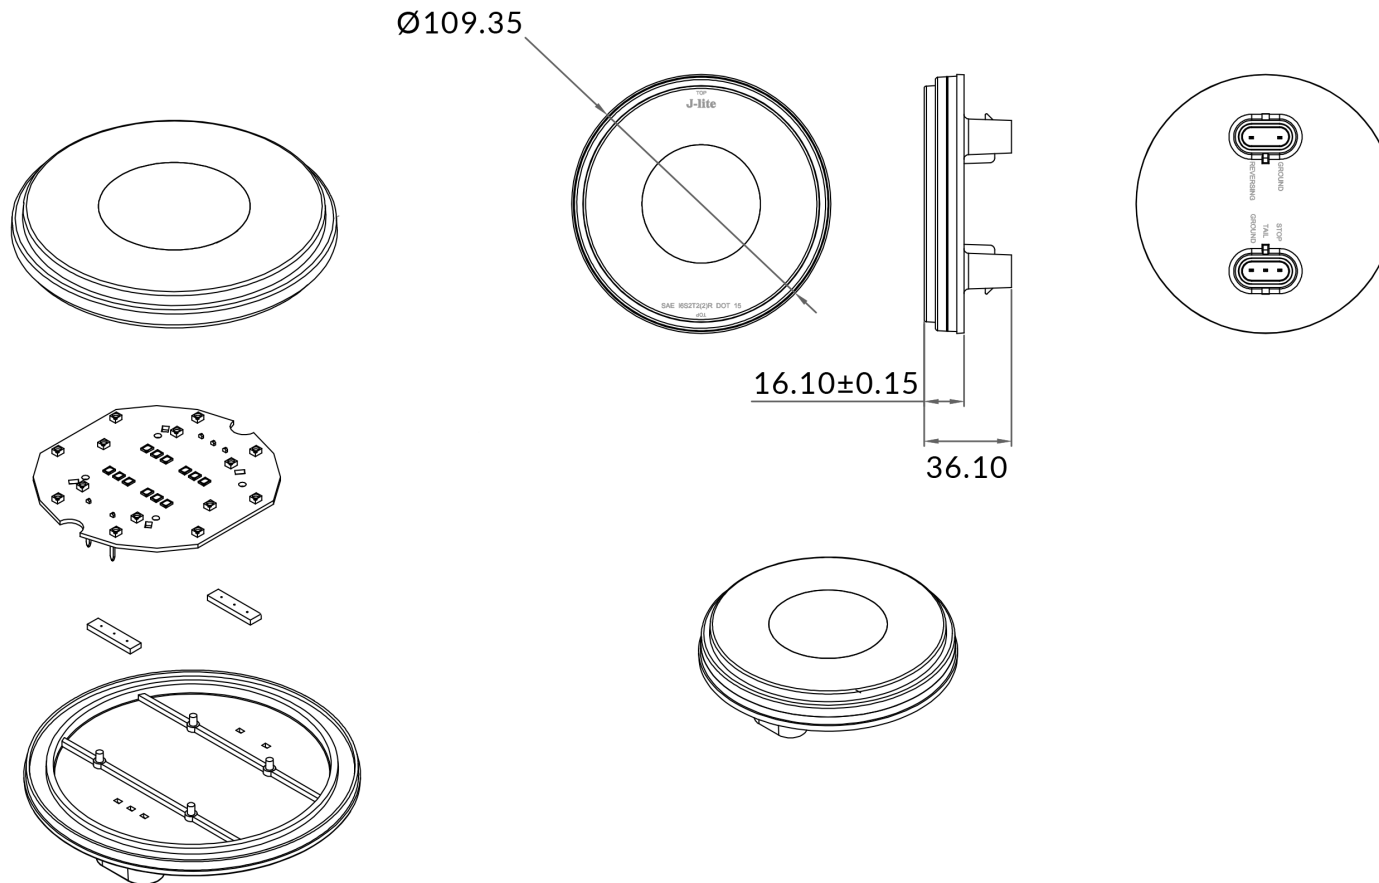

# DESSIN TECHNIQUE / TECHNICAL DRAWING

## 701-220

Stop-Tail-Turn and Back-up light  
Feux d'Arrêt-Virage-Position et Recul

20-12-2018

PROJECTIONS

**MATERIALS / MATÉRIAUX**

Plastic / Plastique

**COLORS / COULEURS**

Red / Rouge - White / Blanc

**DIODES**

14 red/rouge - 12 white/blanc

**DIMENSIONS**

4"

**CERTIFICATIONS**

SAE - DOT