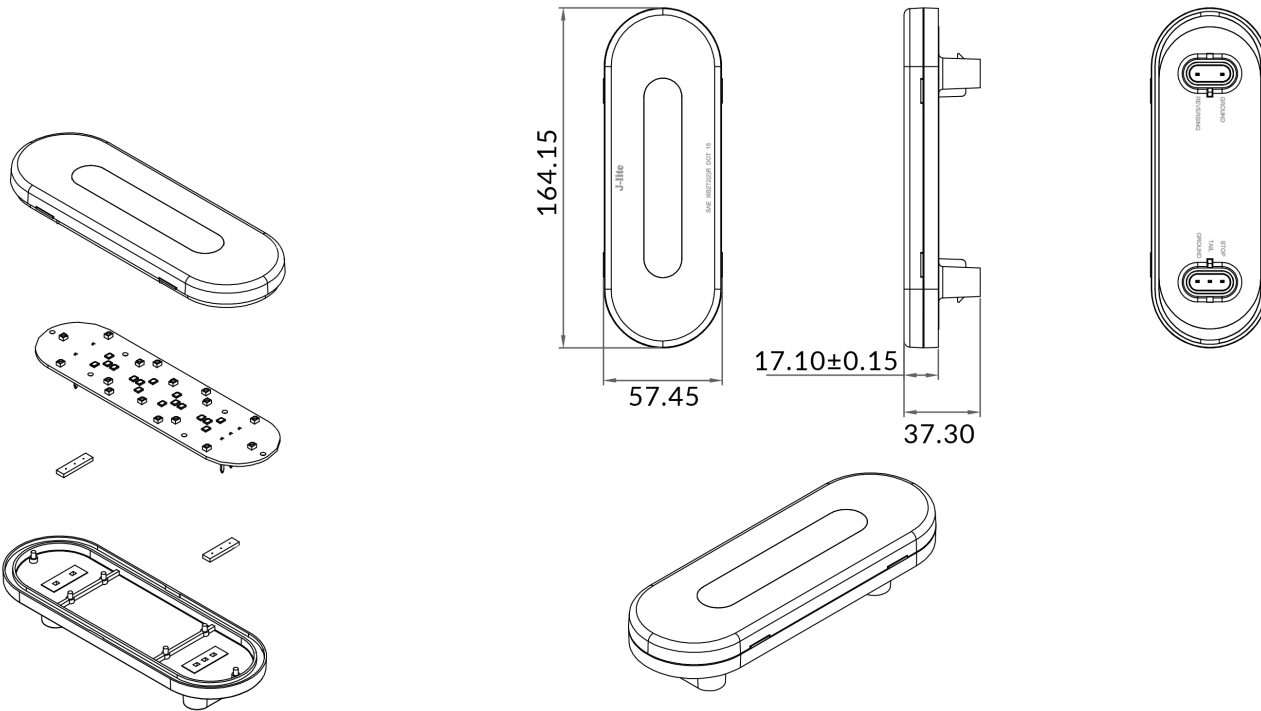

# DESSIN TECHNIQUE / TECHNICAL DRAWING

## 701-250

Stop-Tail-Turn and Back-up light  
Feux d'Arrêt-Virage-Position et Recul

20-12-2018

PROJECTIONS

**MATERIALS / MATÉRIAUX**

Plastic / Plastique

**COLORS / COULEURS**

Red / Rouge - White / Blanc

**DIODES**

16 red/rouge - 16 white/blanc

**DIMENSIONS**

2-1/4" X 6-1/2"

**CERTIFICATIONS**

SAE - DOT