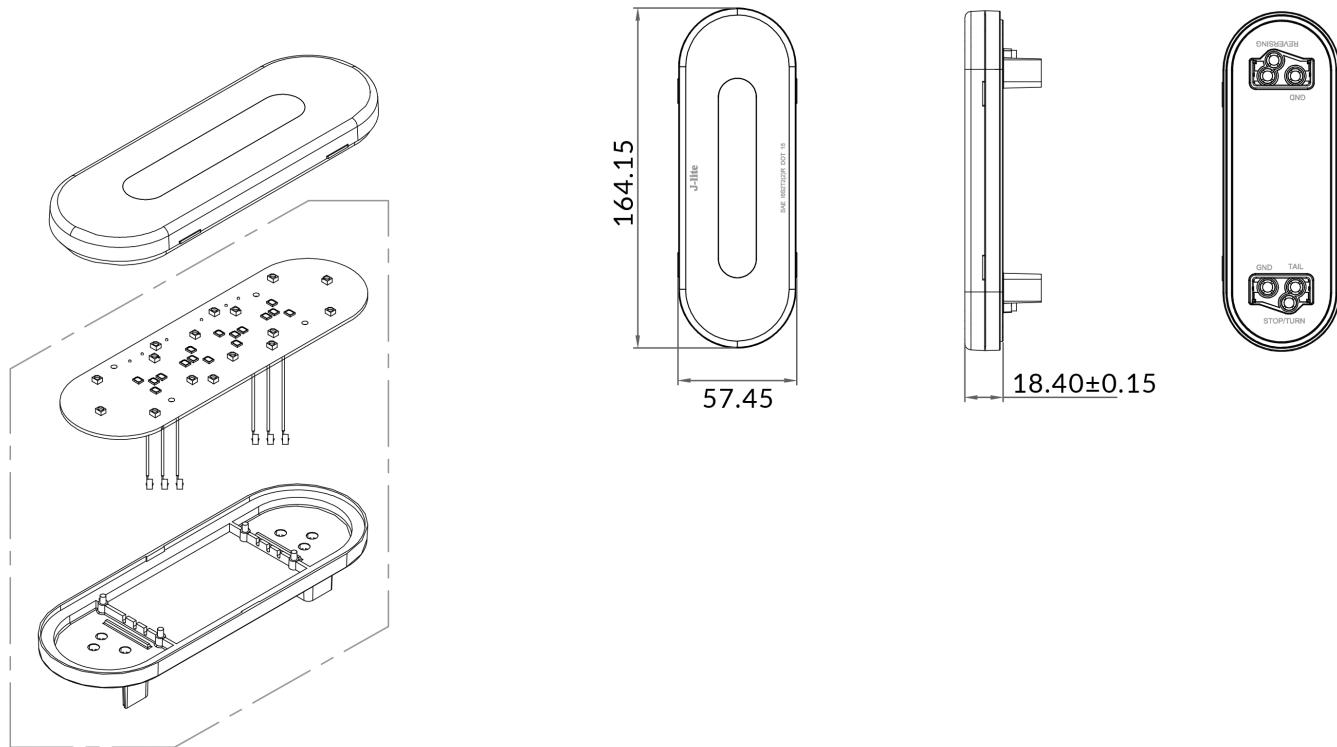

# DESSIN TECHNIQUE / TECHNICAL DRAWING

## 701-260

Stop-Tail-Turn and Back-up light  
Feux d'Arrêt-Virage-Position et Recul

20-12-2018

PROJECTIONS

**MATERIALS / MATÉRIAUX**

Plastic / Plastique

**COLORS / COULEURS**

Red / Rouge - White / Blanc

**DIODES**

16 red/rouge - 16 white/blanc

**DIMENSIONS**

2-1/4" X 6-1/2"

**CERTIFICATIONS**

SAE - DOT