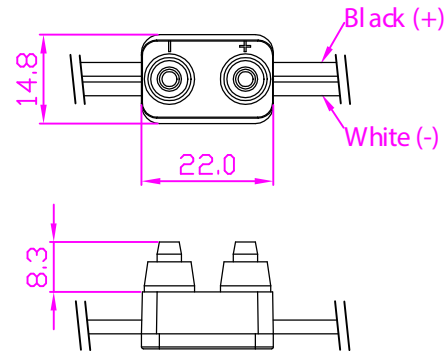

# TECHNICAL DRAWING / DESSIN TECHNIQUE

**JIMEXS**  
**HARDWARE**

1 866 447-5656 / INFO@JIMEXS.COM

WWW.JIMEXS-HARDWARE.COM

702-906

Rouleau de fils 100'  
 Roll of plugs 100'

2022-02-09

PROJECTIONS

DIMENSIONS 200 fiches à 2 fils- Adaptateurs male à tous les 6" /  
 200 Plugs 2 wires- Male plug every 6"