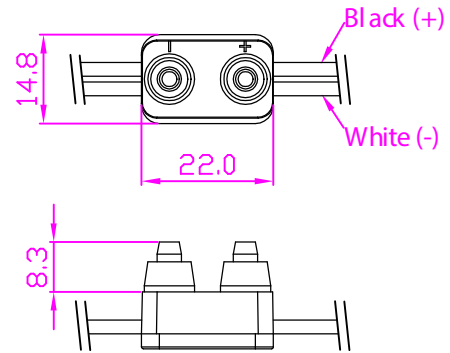

TECHNICAL DRAWING / DESSIN TECHNIQUE

JIMEXS
HARDWARE

1 866 447-5656 / INFO@JIMEXS.COM

WWW.JIMEXS-HARDWARE.COM

702-908

Rouleau de fils 100'
Roll of plugs 100'

2022-02-09

PROJECTIONS

DIMENSIONS 120 fiches à 2 fils - Adaptateurs male à tous les 10" /
120 Plugs 2 wires- Male plug every 10"