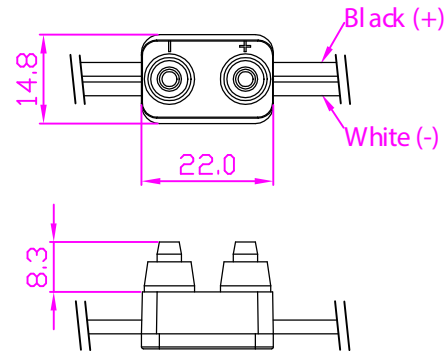

TECHNICAL DRAWING / DESSIN TECHNIQUE

JIMEXS
HARDWARE

1 866 447-5656 / INFO@JIMEXS.COM

WWW.JIMEXS-HARDWARE.COM

702-909

Rouleau de fils 100'
 Roll of plugs 100'

2022-02-09

PROJECTIONS

DIMENSIONS 100 fiches à 2 fils - Adaptateurs male à tous les 12" /
 100 Plugs 2 wires - Male plug every 12"