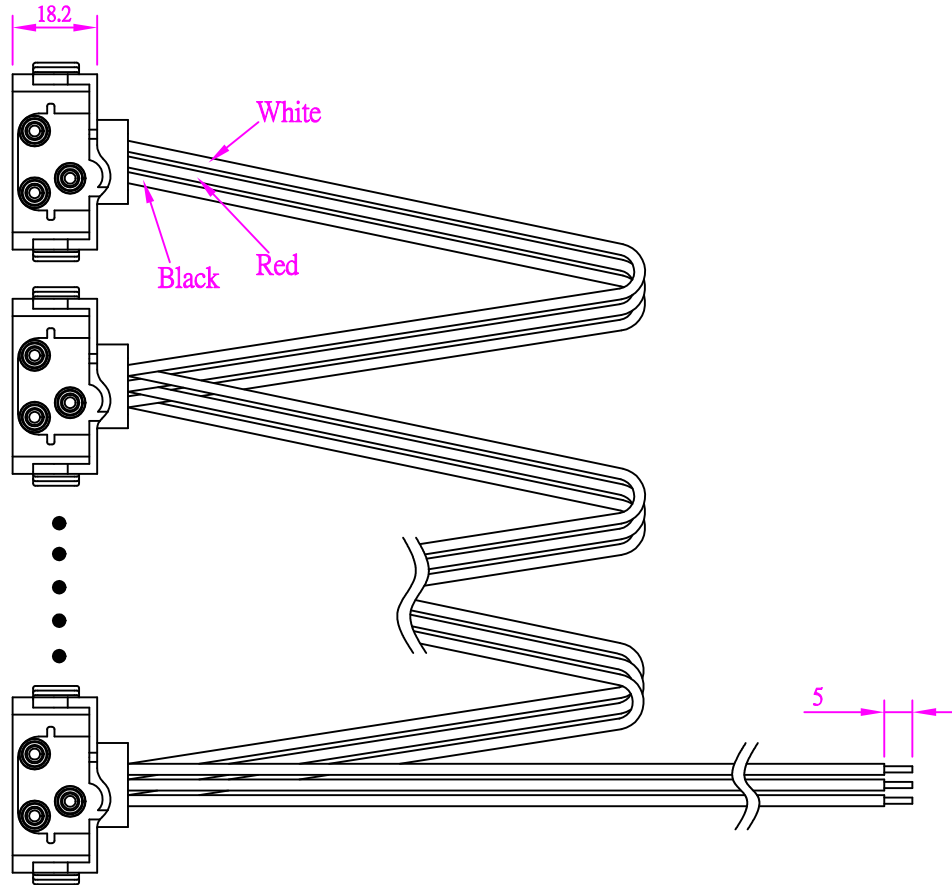

# TECHNICAL DRAWING / DESSIN TECHNIQUE

**JIMEXS**  
**HARDWARE**

1 866 447-5656 / INFO@JIMEXS.COM

WWW.JIMEXS-HARDWARE.COM

702-924

Rouleau de fils 100'  
Roll of plugs 100'

2022-02-09

PROJECTIONS

DIMENSIONS

100 fiches à 3 fils - Adaptateurs male à tous les 12" /  
100 Plugs 3 wires - Male plug every 12"