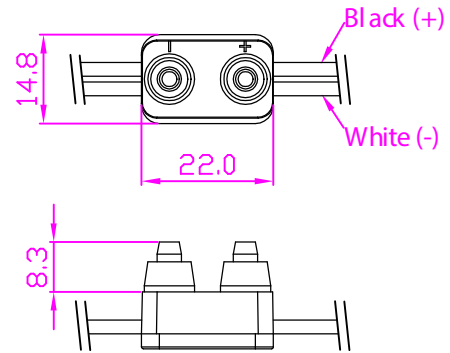

# TECHNICAL DRAWING / DESSIN TECHNIQUE

**JIMEXS**  
**HARDWARE**

1 866 447-5656 / INFO@JIMEXS.COM

WWW.JIMEXS-HARDWARE.COM

702-925

Rouleau de fils 100'  
 Roll of plugs 100'

2022-02-09

PROJECTIONS

DIMENSIONS 50 fiches à 2 fils - Adaptateurs male à tous les 24" /  
 50 Plugs 2 wires - Male plug every 24"