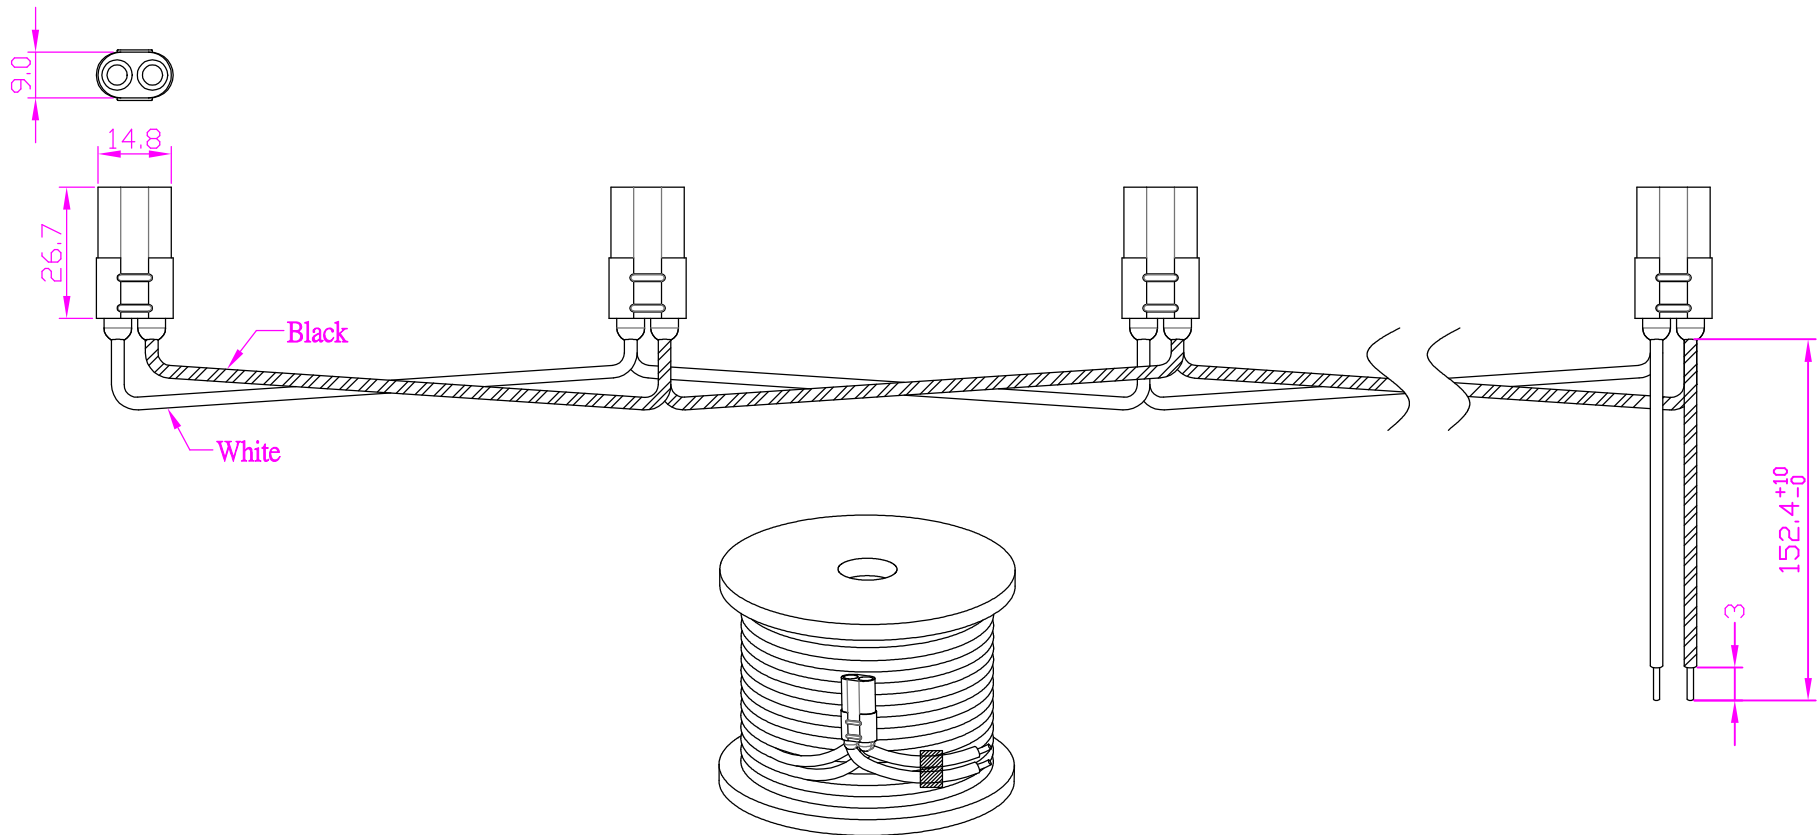

# TECHNICAL DRAWING / DESSIN TECHNIQUE

**JIMEXS**  
**HARDWARE**

1 866 447-5656 / INFO@JIMEXS.COM

WWW.JIMEXS-HARDWARE.COM

702-957

Rouleau de fils 100'  
 Roll of plugs 100'

2022-02-09

PROJECTIONS

DIMENSIONS 135 fiches à 2 fils - Adaptateurs femelle à tous les 8" /  
 135 Plugs 2 wires - Female plug every 8"