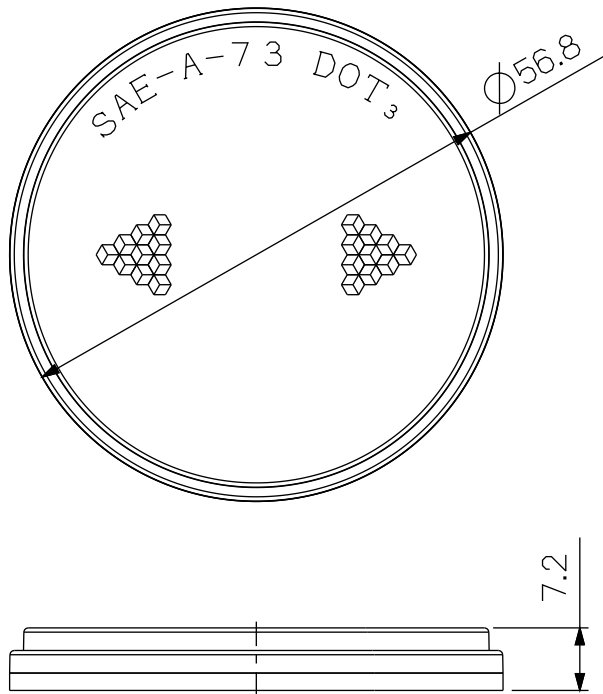

TECHNICAL DRAWING / DESSIN TECHNIQUE

BOTTOM VIEW

ISOMETRIC VIEW

JIMEXS
HARDWARE

1 866 447-5656 / INFO@JIMEXS.COM

WWW.JIMEXS-HARDWARE.COM

703-711

Réflecteur Rouge
Red Reflector

2022-02-14

PROJECTIONS

DIMENSIONS
SPECS

2-3/16"

Avec adhésif / With adhesive