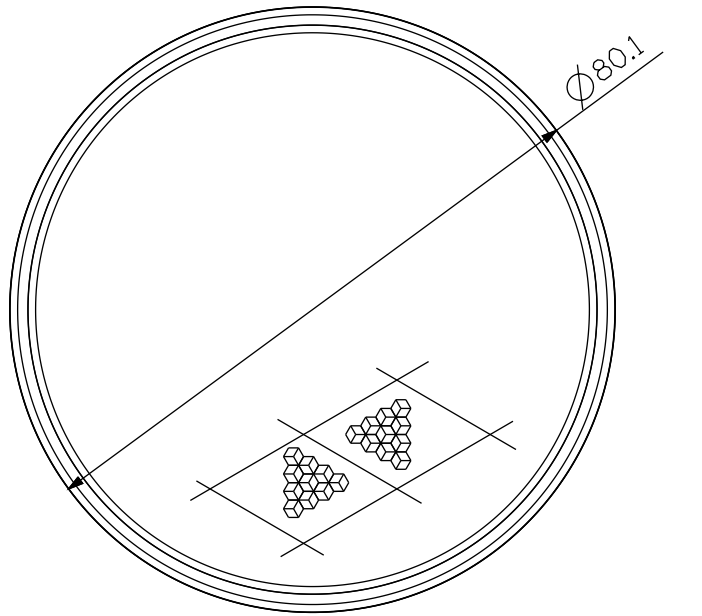

# TECHNICAL DRAWING / DESSIN TECHNIQUE

BOTTOM VIEW

ISOMETRIC VIEW

**JIMEXS**  
**HARDWARE**

1 866 447-5656 / INFO@JIMEXS.COM

WWW.JIMEXS-HARDWARE.COM

703-741

Réflecteur Rouge  
Red Reflector

2022-02-14

PROJECTIONS

DIMENSIONS  
SPECS

3-1/4"  
Avec adhésif / With adhesive