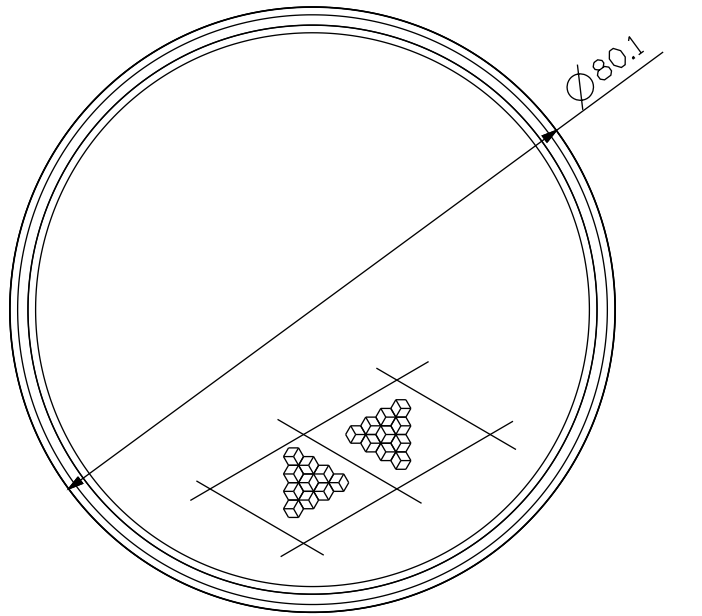

TECHNICAL DRAWING / DESSIN TECHNIQUE

BOTTOM VIEW

ISOMETRIC VIEW

JIMEXS
HARDWARE

1 866 447-5656 / INFO@JIMEXS.COM

WWW.JIMEXS-HARDWARE.COM

703-743

Réflecteur Ambre
Amber Reflector

2022-02-14

PROJECTIONS

DIMENSIONS
SPECS

3-1/4"
Avec adhésif / With adhesive