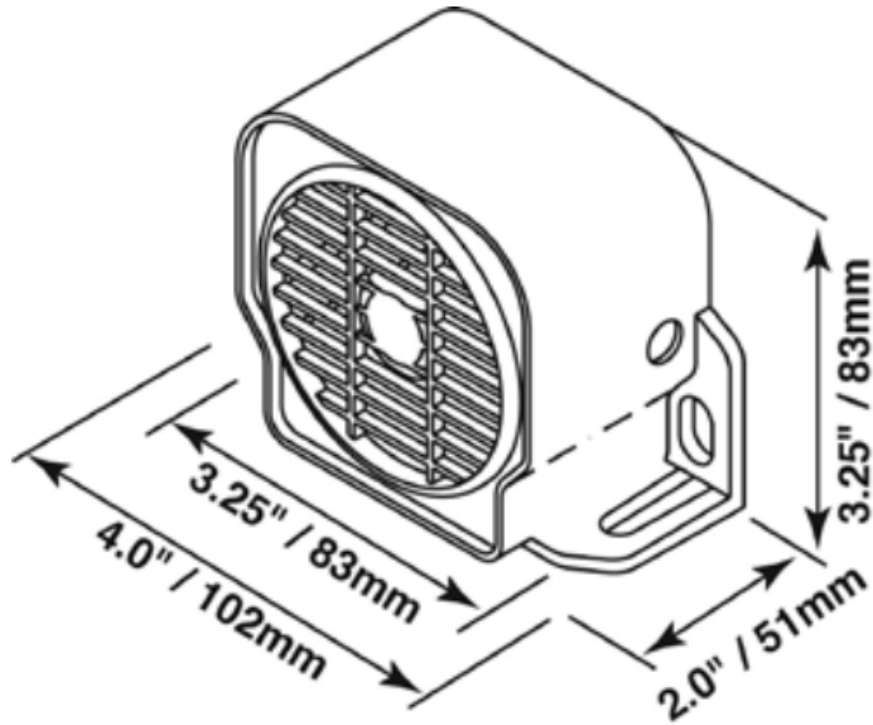

TECHNICAL DRAWING / DESSIN TECHNIQUE

JIMEXS
HARDWARE

1 866 447-5656 / INFO@JIMEXS.COM

WWW.JIMEXS-HARDWARE.COM

707-511

Backup Alarm
Alarme de recul

2024-04-03

PROJECTIONS

SPECS

12-24V - 107DB

MATERIAL / MATÉRIEL Nylon housing / Boitier en nylon