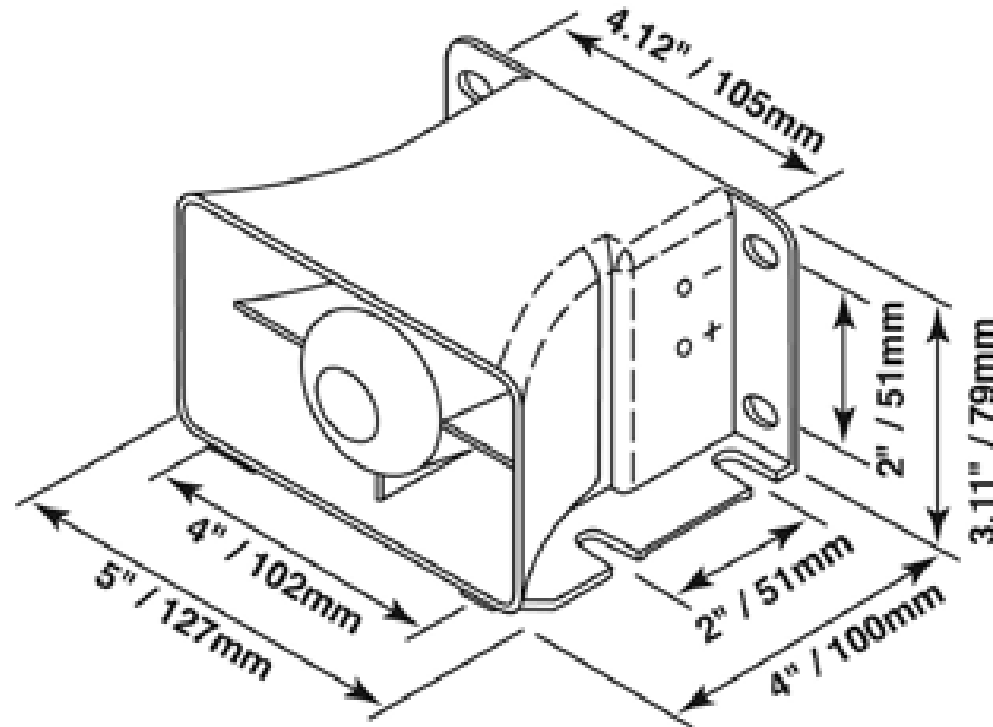

TECHNICAL DRAWING / DESSIN TECHNIQUE

JIMEXS
HARDWARE

1 866 447-5656 / INFO@JIMEXS.COM

WWW.JIMEXS-HARDWARE.COM

707-521

Backup Alarm
Alarme de recul

2024-04-03

PROJECTIONS

SPECS

12-24V - 112DB

MATERIAL / MATÉRIEL Nylon housing / Boitier en nylon