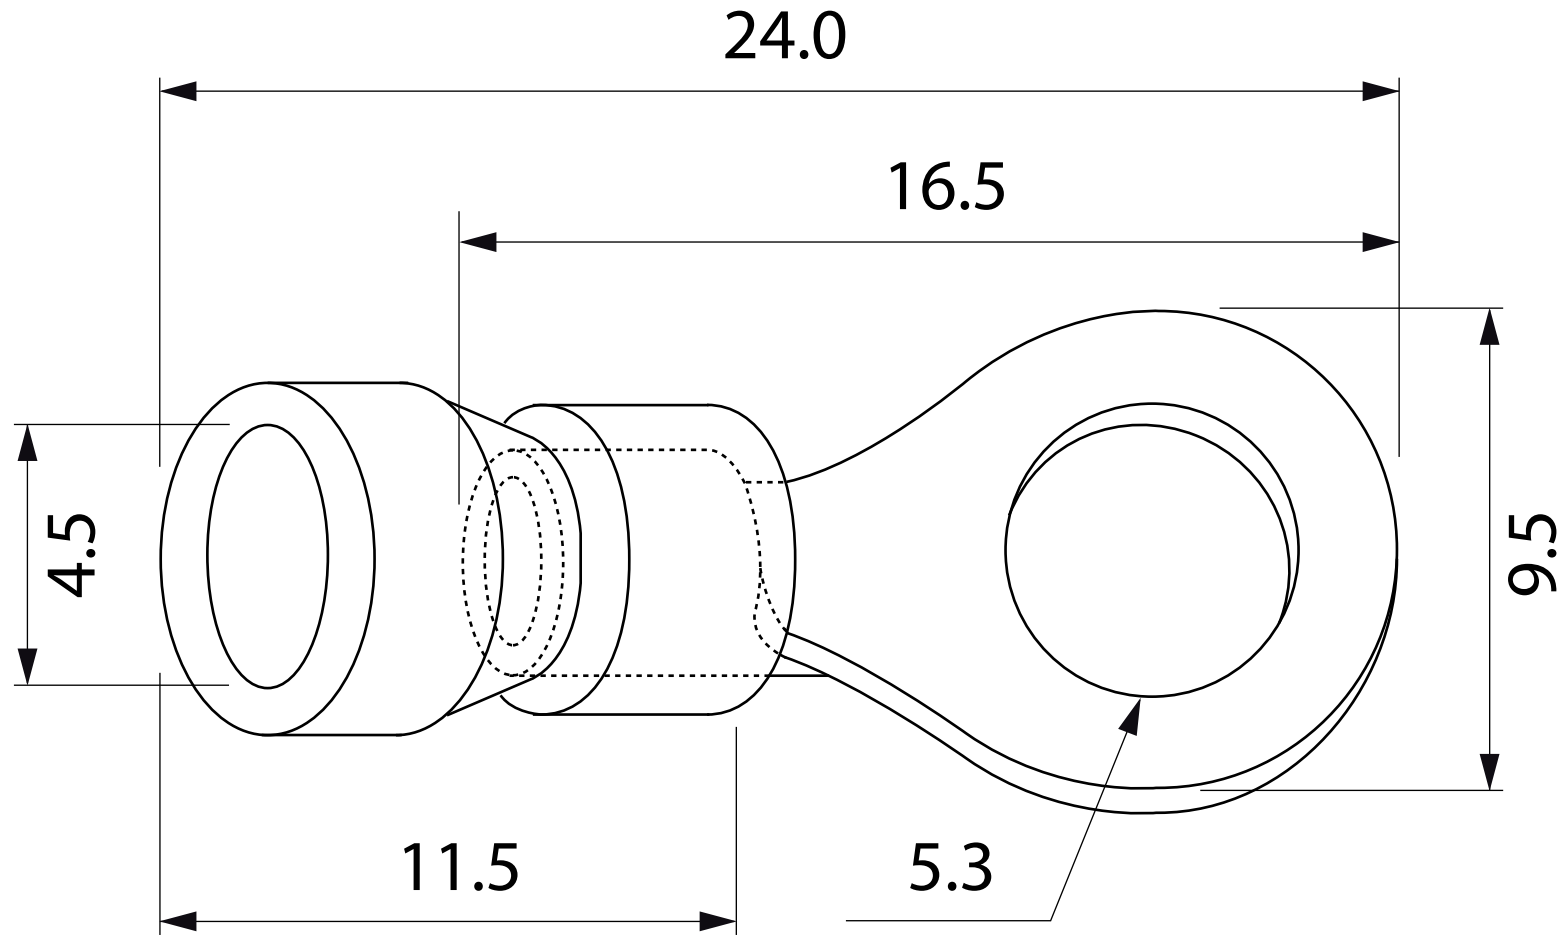

DESSIN TECHNIQUE / TECHNICAL DRAWING

J-LITE

1 866 447-5656 / INFO@J-LITE.COM
WWW.J-LITE.COM

732-122

Ring terminal
Cosse à anneau

2022-03-09

PROJECTIONS

DIMENSIONS 24 mm x 4.5 mm (#16-14)
SPECS Goujon #8-10 / Stud #8-10
MATERIAL Vinyl - Blue / Vinyle - Bleu