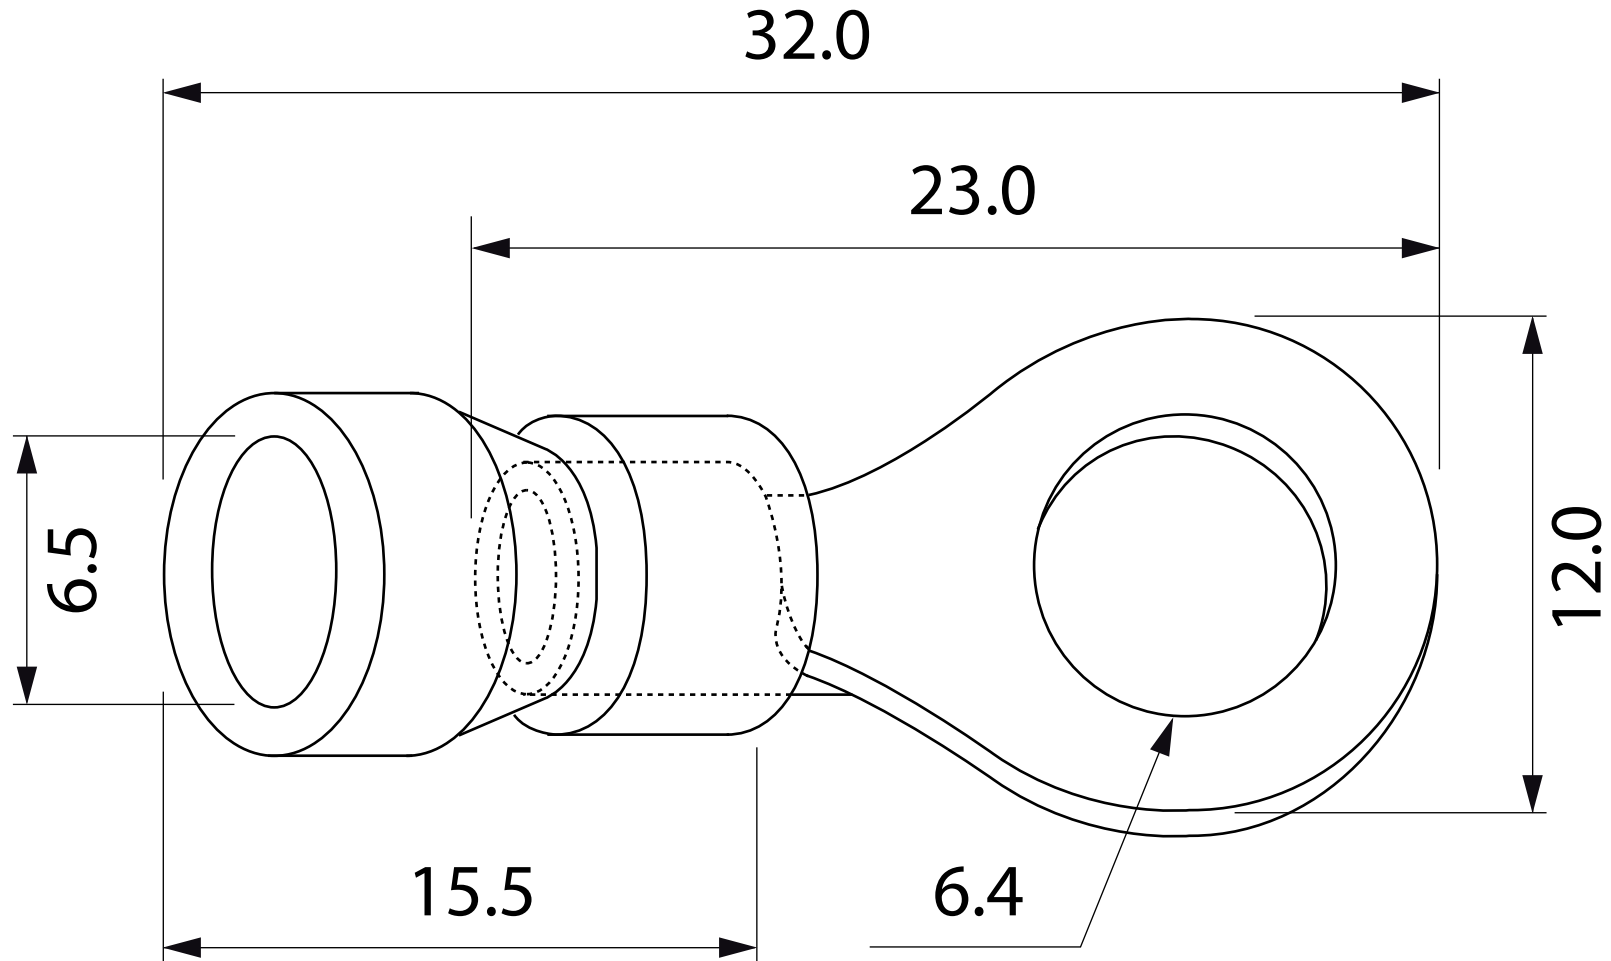

DESSIN TECHNIQUE / TECHNICAL DRAWING

1 866 447-5656 / INFO@J-LITE.COM
WWW.J-LITE.COM

732-133

Ring terminal
Cosse à anneau

2022-03-09

PROJECTIONS

DIMENSIONS 32 mm x 6.5 mm (#12-10)
SPECS Goujon #1/4" / Stud #1/4"
MATERIAL Vinyl - Yellow / Vinyle -Jaune