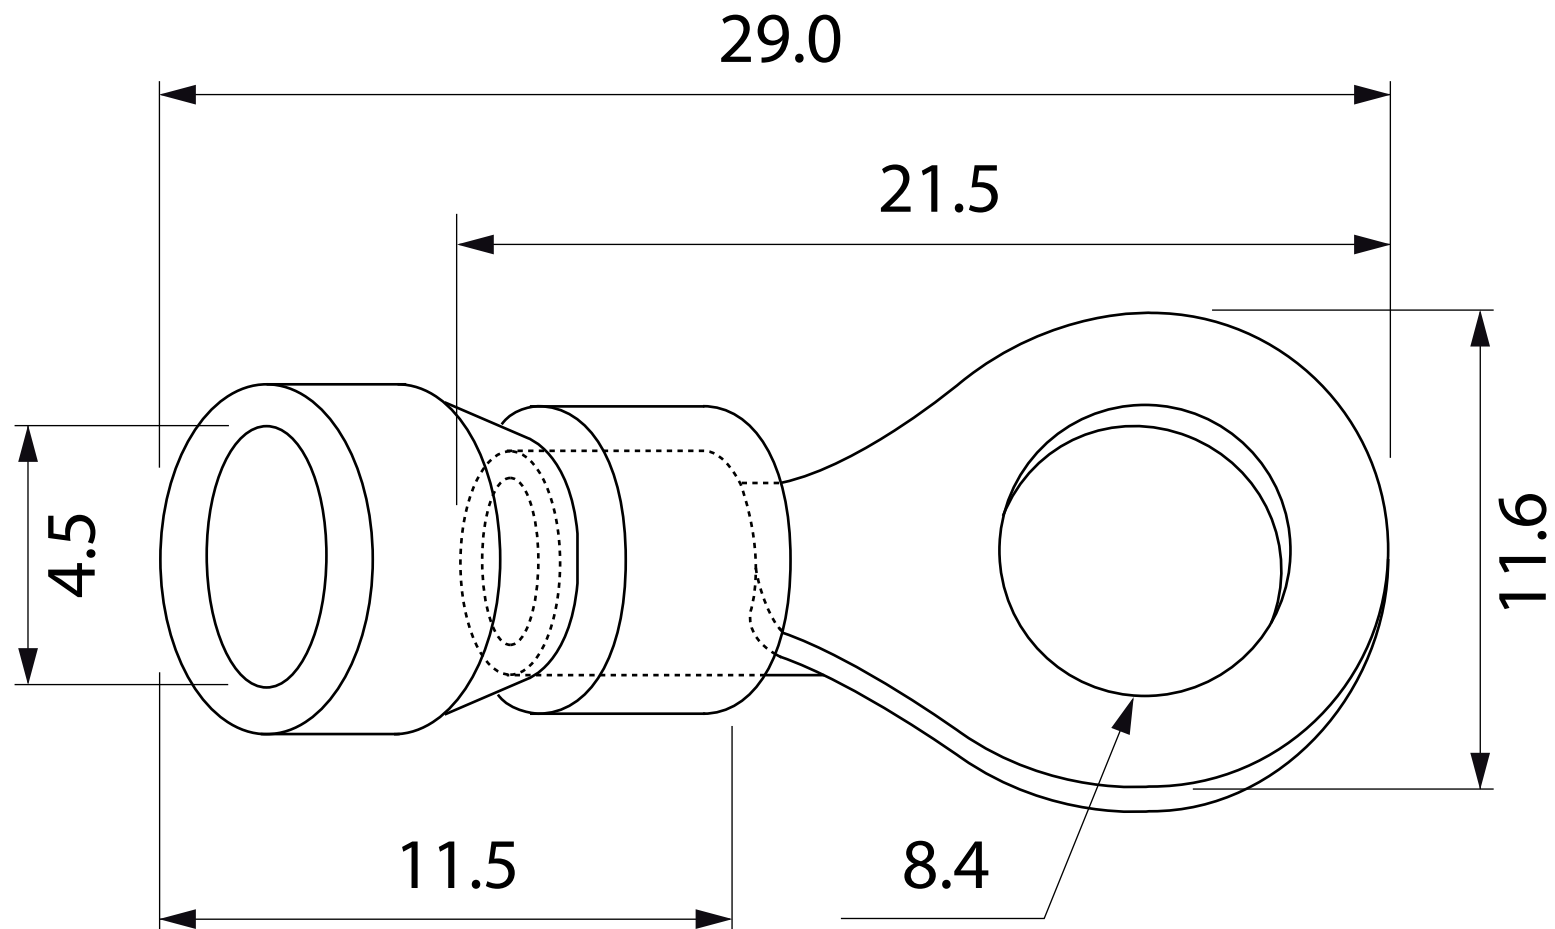

DESSIN TECHNIQUE / TECHNICAL DRAWING

J-LITE

1 866 447-5656 / INFO@J-LITE.COM
WWW.J-LITE.COM

732-142

Ring terminal
Cosse à anneau

2022-03-09

PROJECTIONS

DIMENSIONS 29 mm x 4.5 mm (#16-14)
SPECS Goujon #5/16" / Stud #5/16"
MATERIAL Vinyl - Blue / Vinyle - Bleu