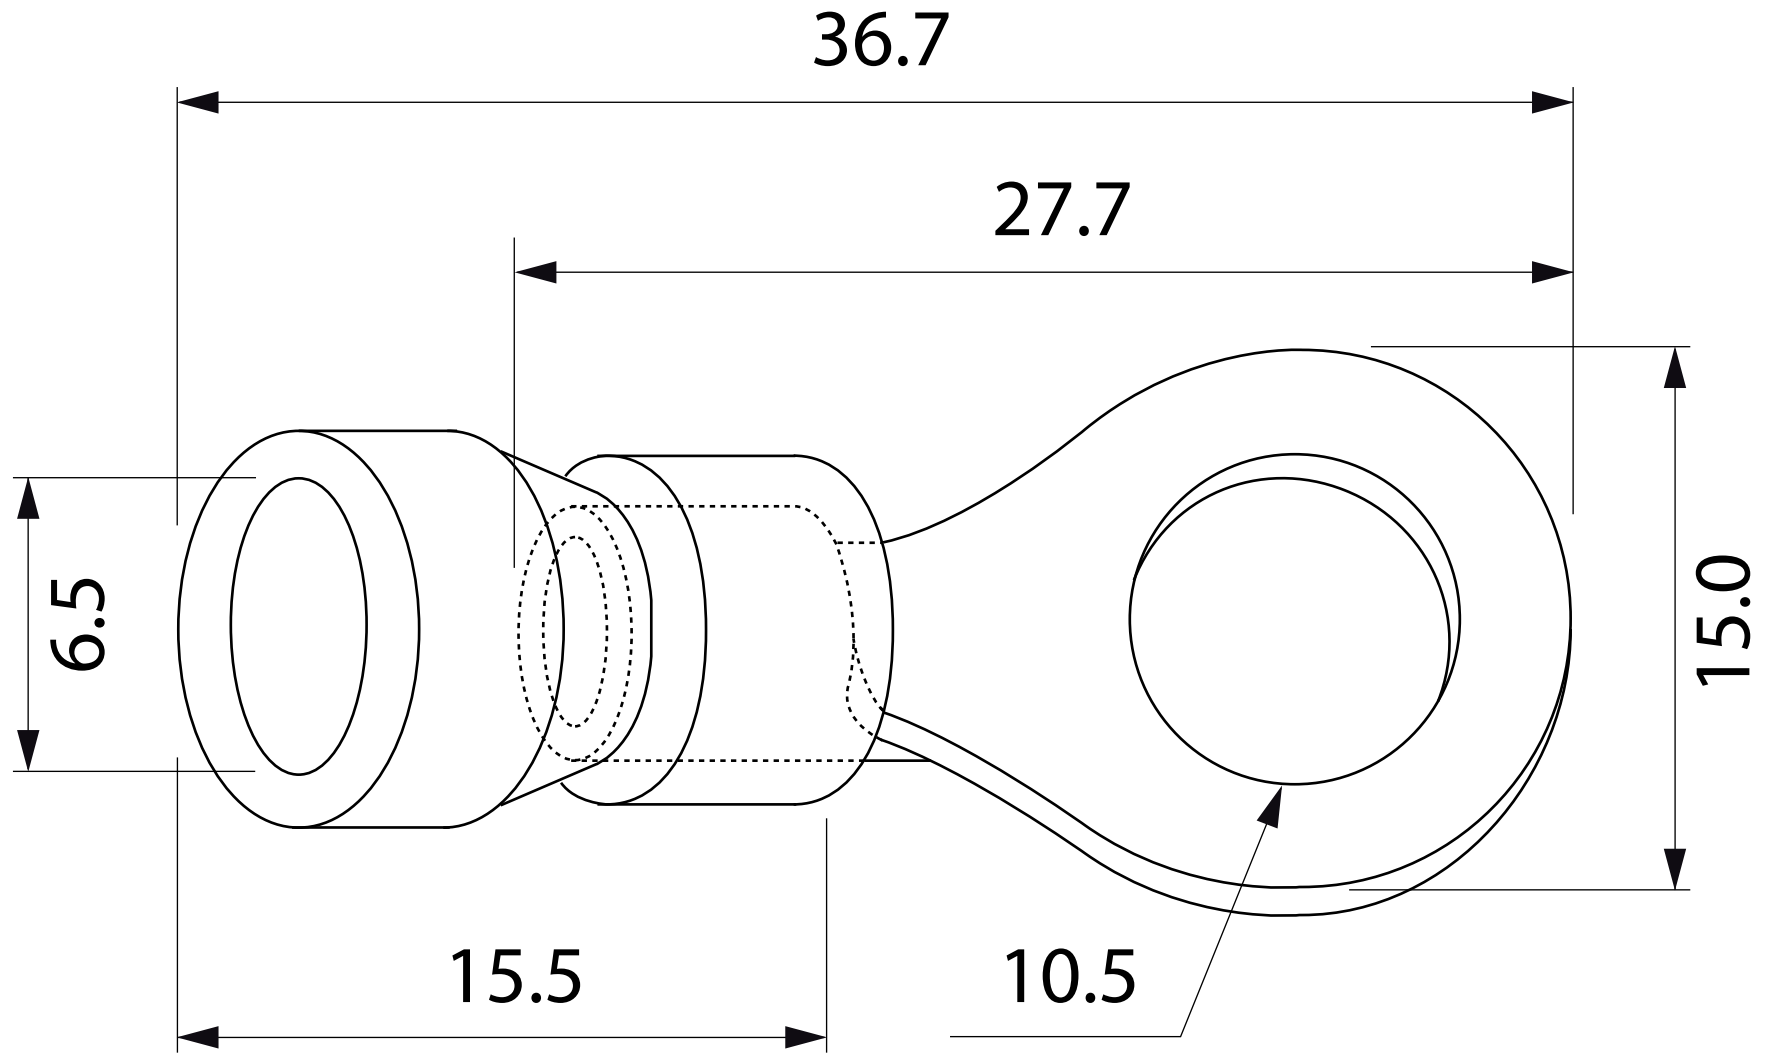

TECHNICAL DRAWING / DESSIN TECHNIQUE

JIMEXS
HARDWARE

1 866 447-5656 / INFO@JIMEXS.COM

WWW.JIMEXS-HARDWARE.COM

732-153

Cosse à anneau en PVC
PVC Ring terminal

2022-01-12

PROJECTIONS

SPECS Jaune - Goujon 5/16" / #12-10
Yellow- Stud 5/16" / #12-10