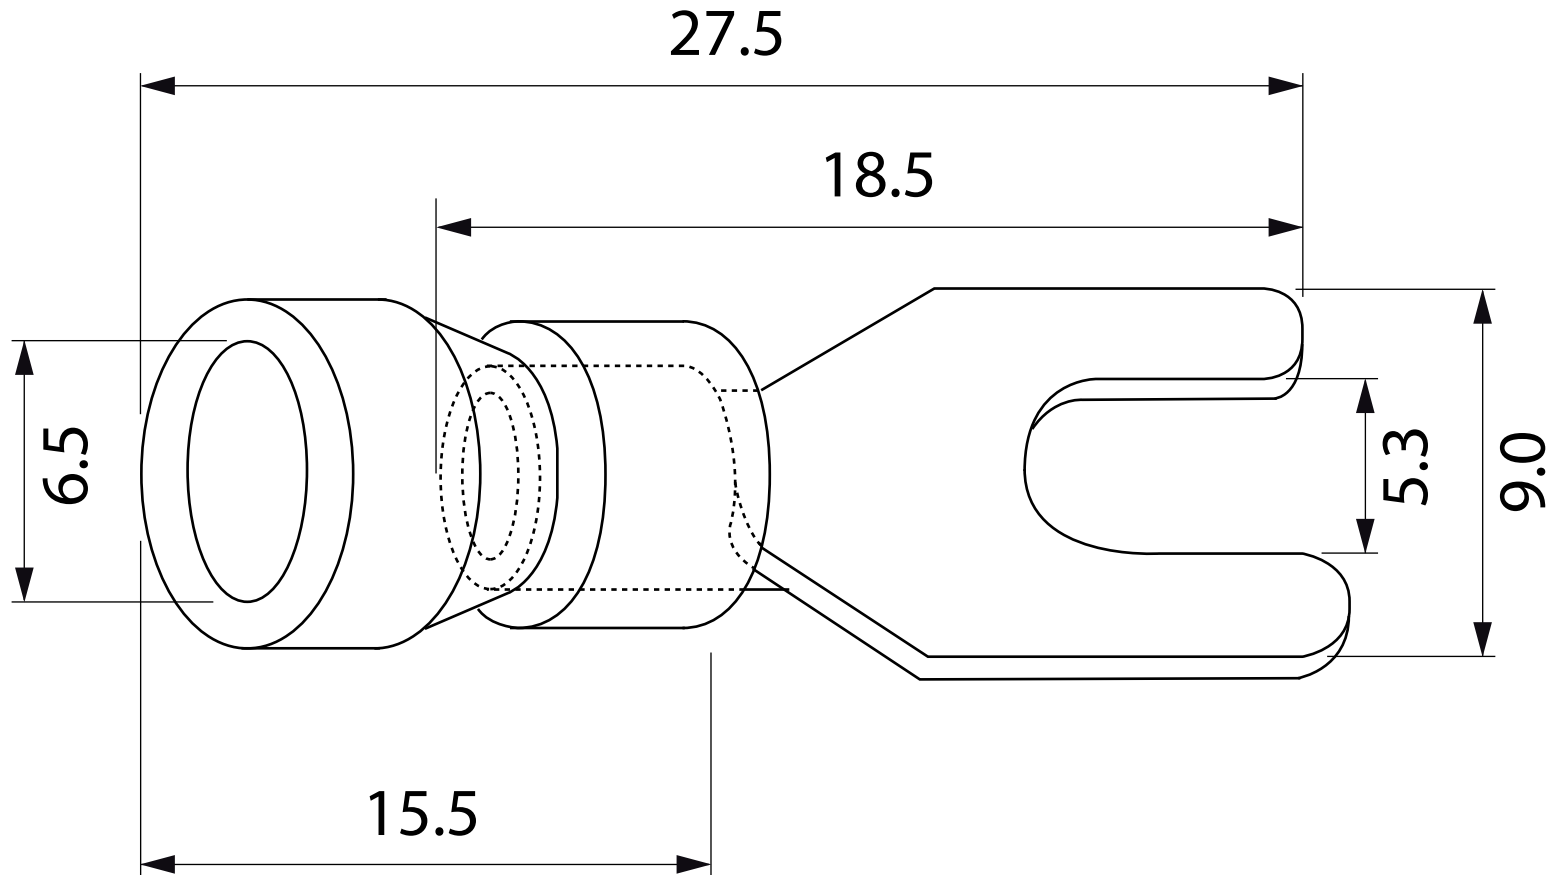

DESSIN TECHNIQUE / TECHNICAL DRAWING

1 866 447-5656 / INFO@J-LITE.COM
WWW.J-LITE.COM

732-223

Spade terminal
Cosse à fourche

2022-03-09

PROJECTIONS

DIMENSIONS 27.5 mm x 6.5 mm (#12-10)
SPECS Goujon #8-10 / Stud #8-10
MATERIAL Vinyl - Yellow / Vinyle -Jaune