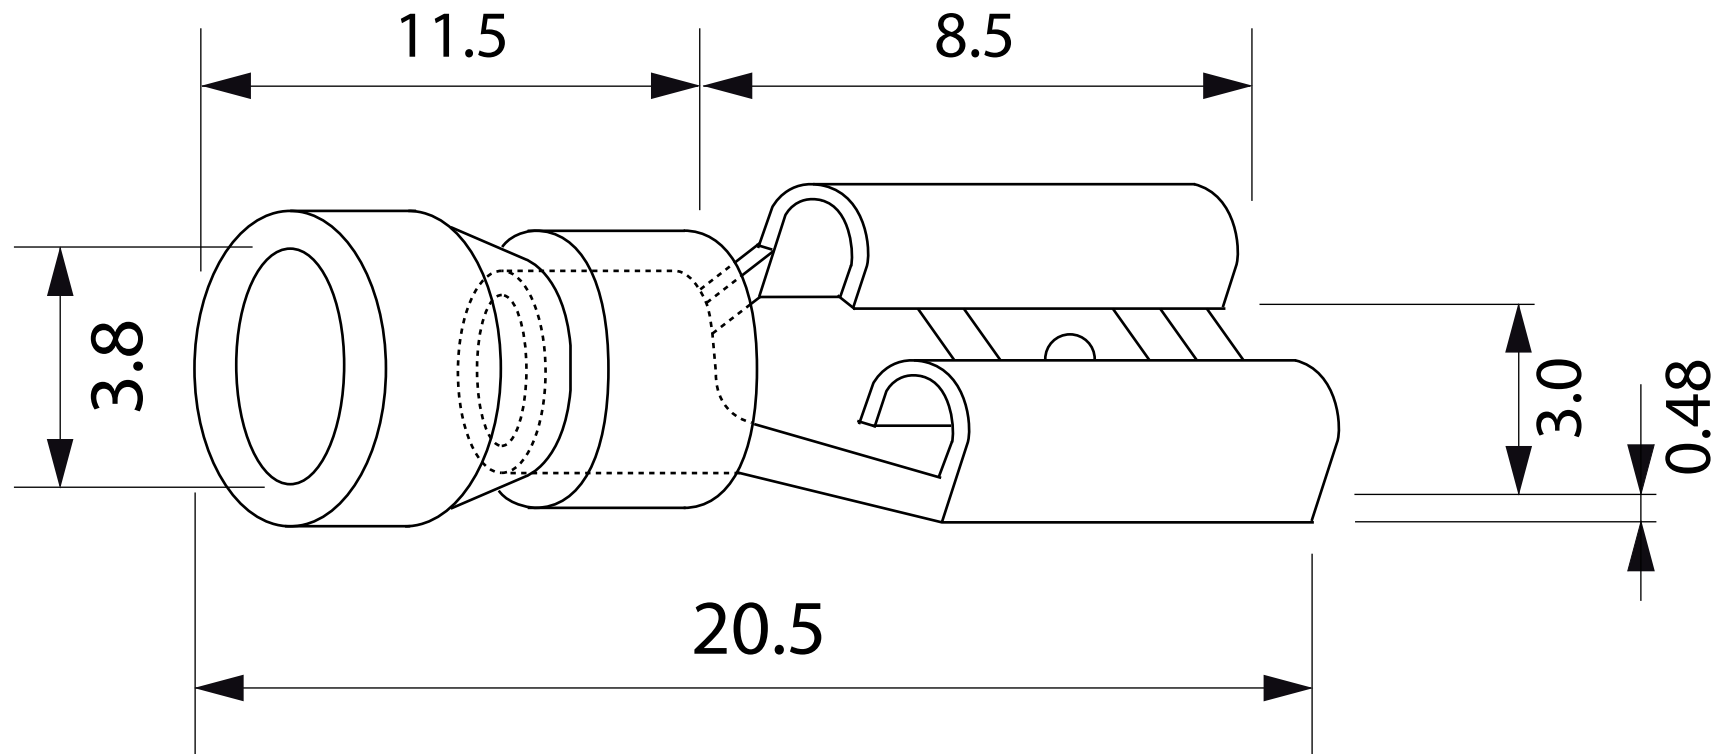

DESSIN TECHNIQUE / TECHNICAL DRAWING

J-LITE

1 866 447-5656 / INFO@J-LITE.COM
WWW.J-LITE.COM

733-001

Quick disconnect - female
Connecteur à désaccouplement
rapide - femelle

2022-03-09

PROJECTIONS

DIMENSIONS 0.110"
SPECS #22-16
MATERIAL Vinyl - Red / Vinyle - Rouge