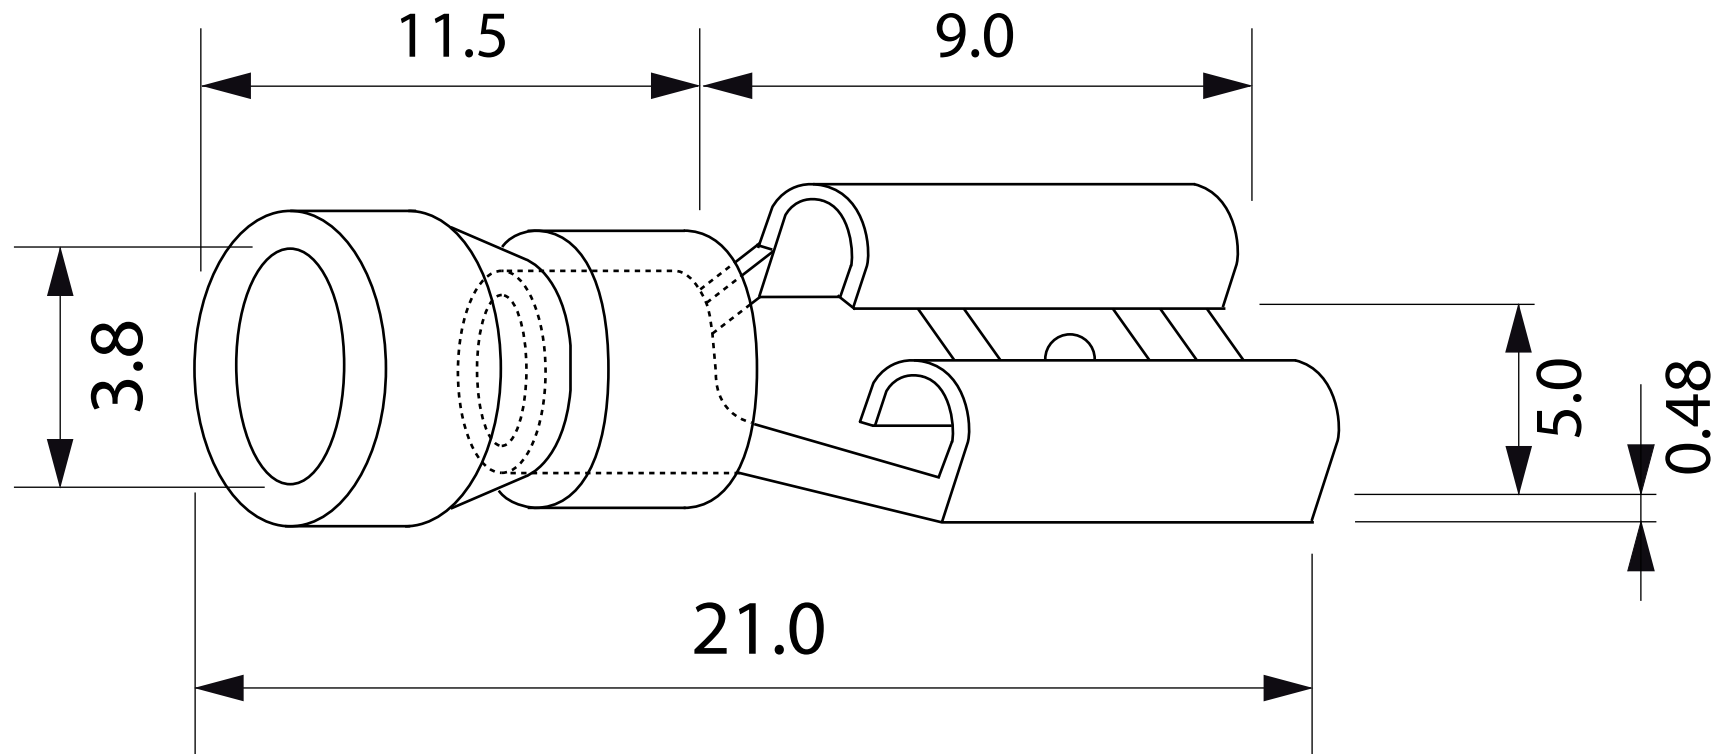

DESSIN TECHNIQUE / TECHNICAL DRAWING

J-LITE

1 866 447-5656 / INFO@J-LITE.COM
WWW.J-LITE.COM

733-011

Quick disconnect - female
Connecteur à désaccouplement
rapide - femelle

2022-03-09

PROJECTIONS

DIMENSIONS 0.187"

SPECS #22-16

MATERIAL Vinyl - Red / Vinyle - Rouge