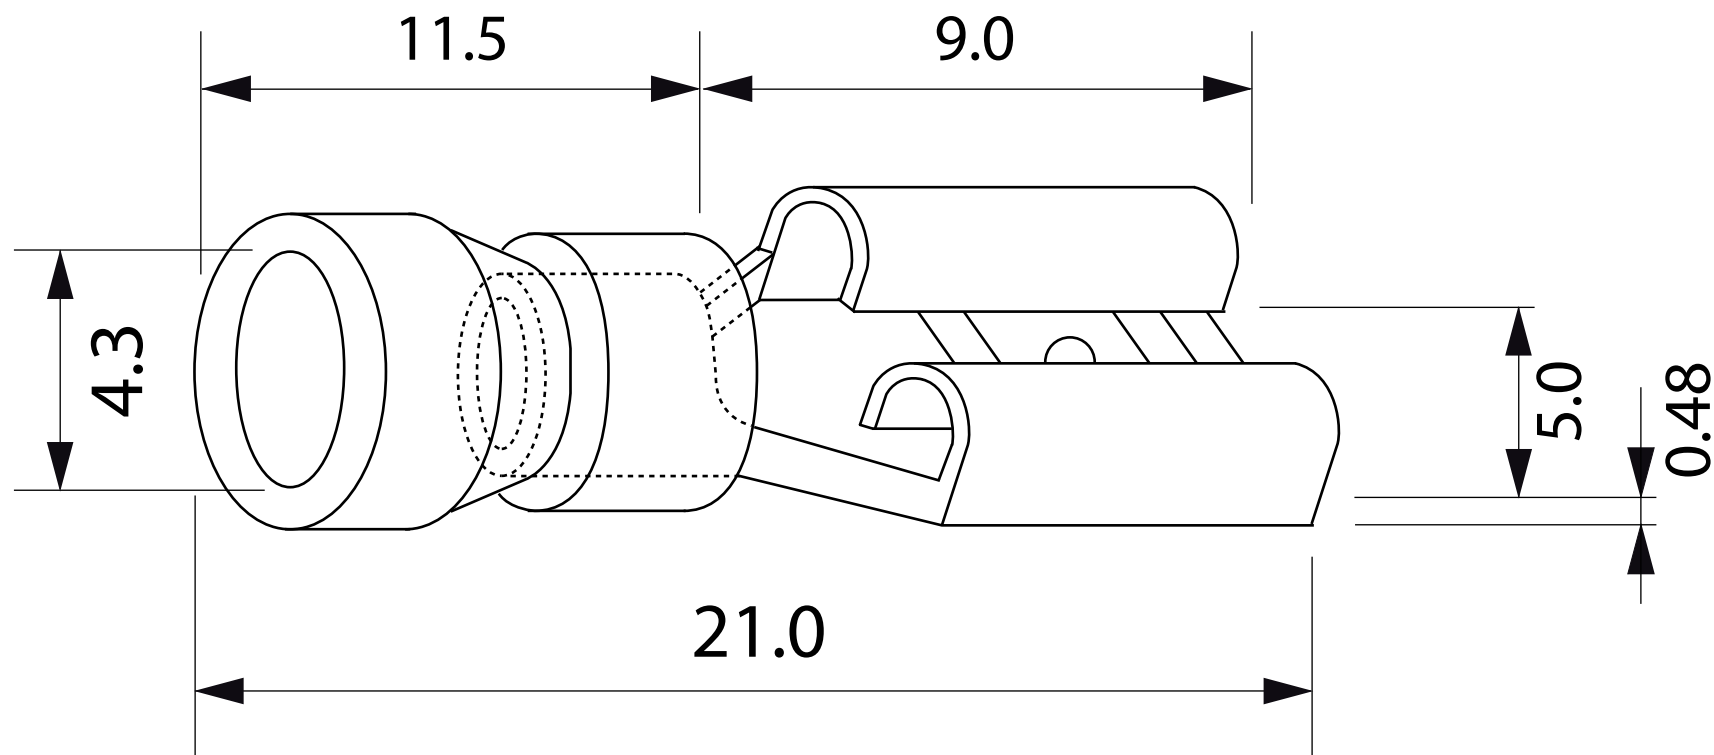

DESSIN TECHNIQUE / TECHNICAL DRAWING

J-LITE

1 866 447-5656 / INFO@J-LITE.COM
WWW.J-LITE.COM

733-012

Quick disconnect - female
Connecteur à désaccouplement
rapide - femelle

2022-03-09

PROJECTIONS

DIMENSIONS 0.187"
SPECS #16-14
MATERIAL Vinyl - Blue / Vinyle - Bleu