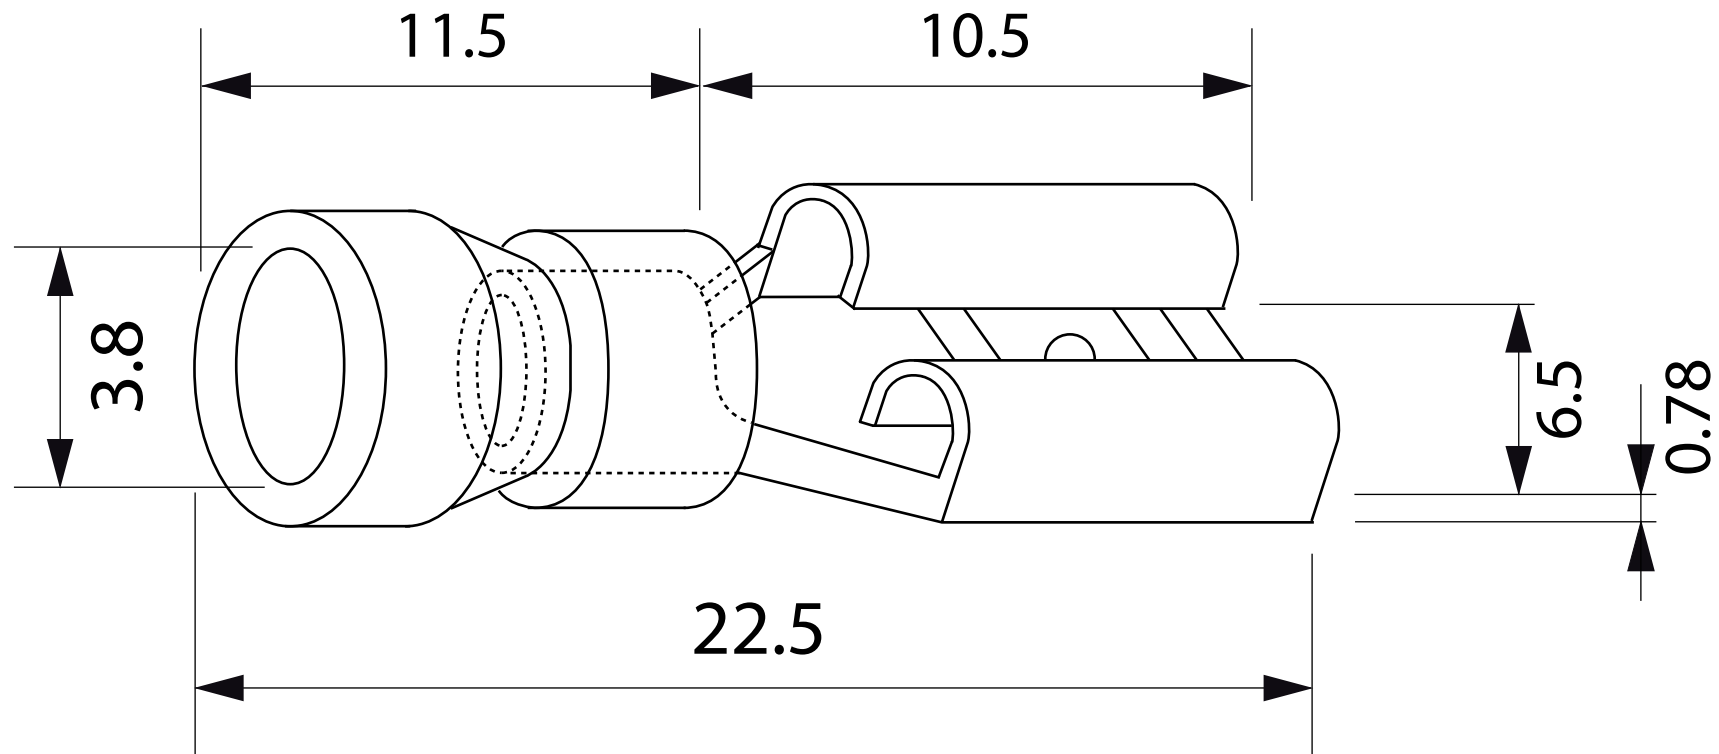

DESSIN TECHNIQUE / TECHNICAL DRAWING

J-LITE

1 866 447-5656 / INFO@J-LITE.COM
WWW.J-LITE.COM

733-021

Quick disconnect - female
Connecteur à désaccouplement
rapide - femelle

2022-03-09

PROJECTIONS

DIMENSIONS 0.250"
SPECS #22-16
MATERIAL Vinyl - Red / Vinyle - Rouge