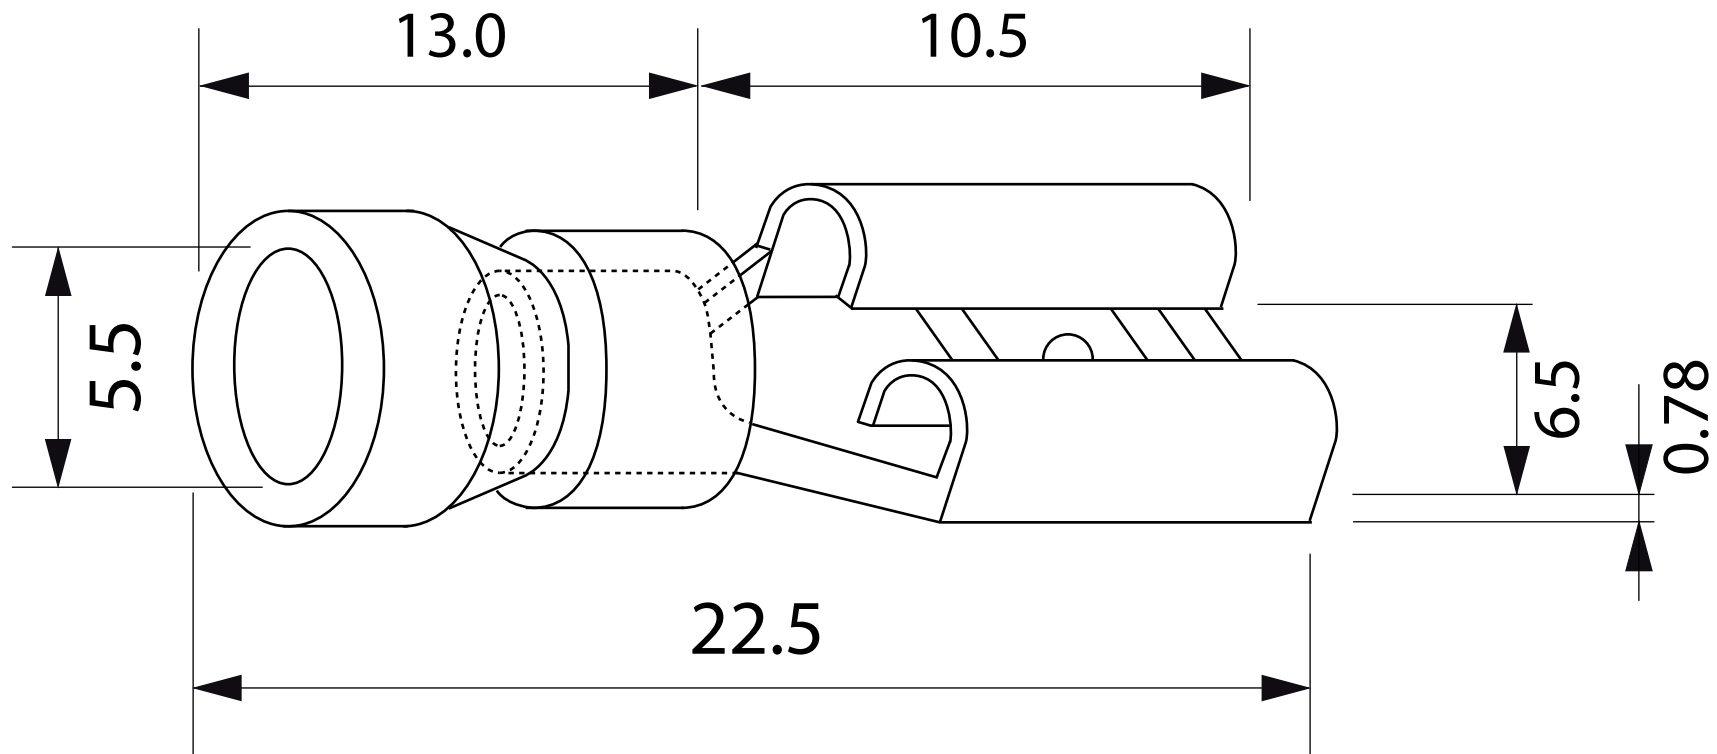

# DESSIN TECHNIQUE / TECHNICAL DRAWING

# J-LITE

1 866 447-5656 / INFO@J-LITE.COM  
WWW.J-LITE.COM

733-023

Quick disconnect - female  
Connecteur à désaccouplement  
rapide - femelle

2022-03-09

PROJECTIONS 

DIMENSIONS 0.250"  
SPECS #12-10  
MATERIAL Vinyl - Yellow / Vinyle - Jaune