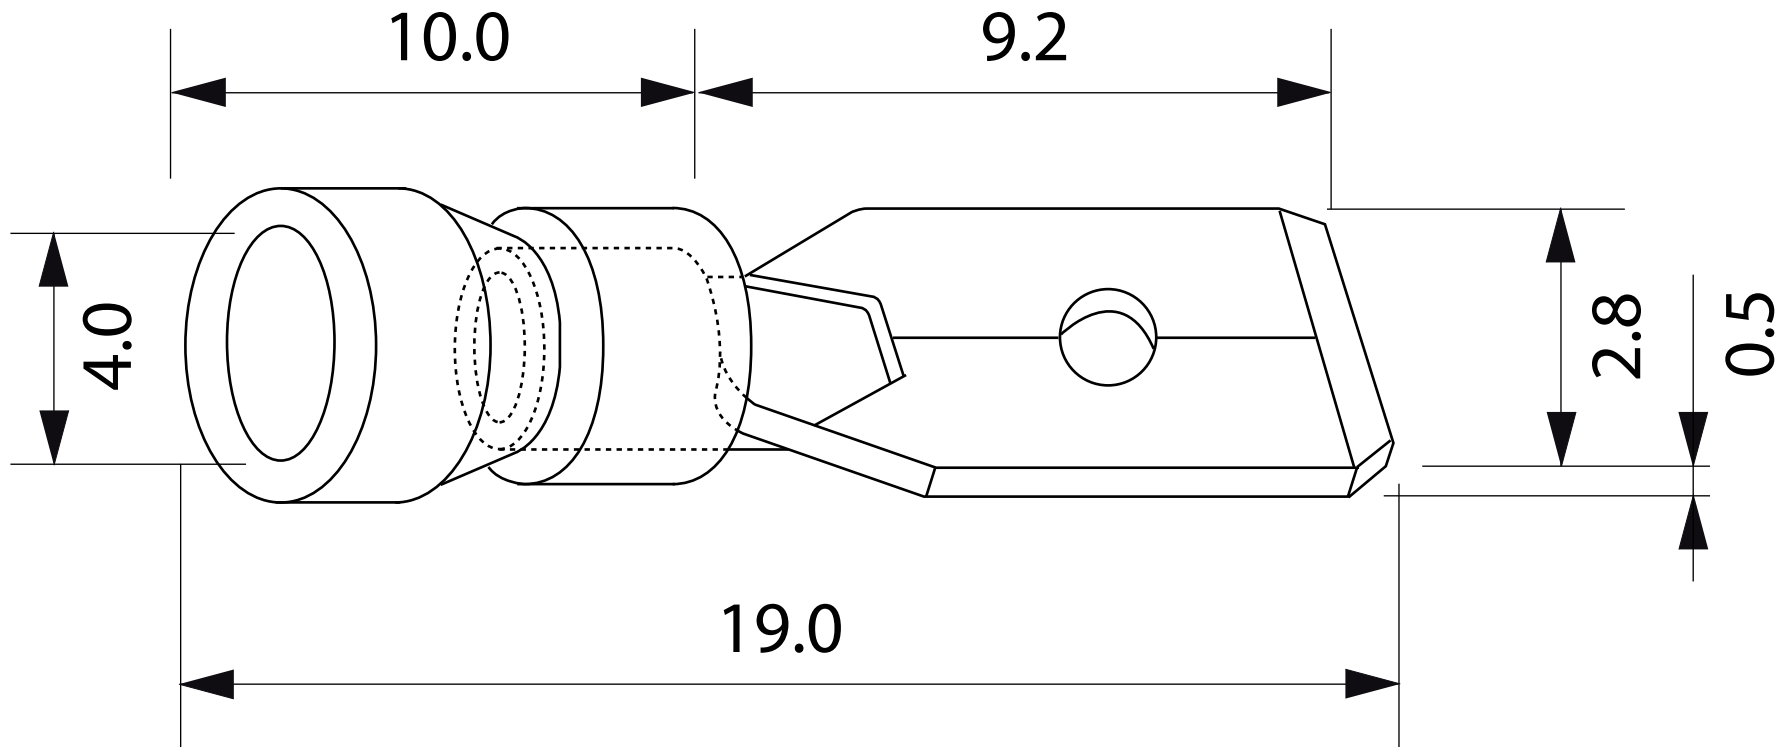

# DESSIN TECHNIQUE / TECHNICAL DRAWING

# J-LITE

1 866 447-5656 / INFO@J-LITE.COM  
WWW.J-LITE.COM

733-101

Quick disconnect - male  
Connecteur à désaccouplement  
rapide - male

2022-03-11

PROJECTIONS

DIMENSIONS 0.110"

SPECS #22-16