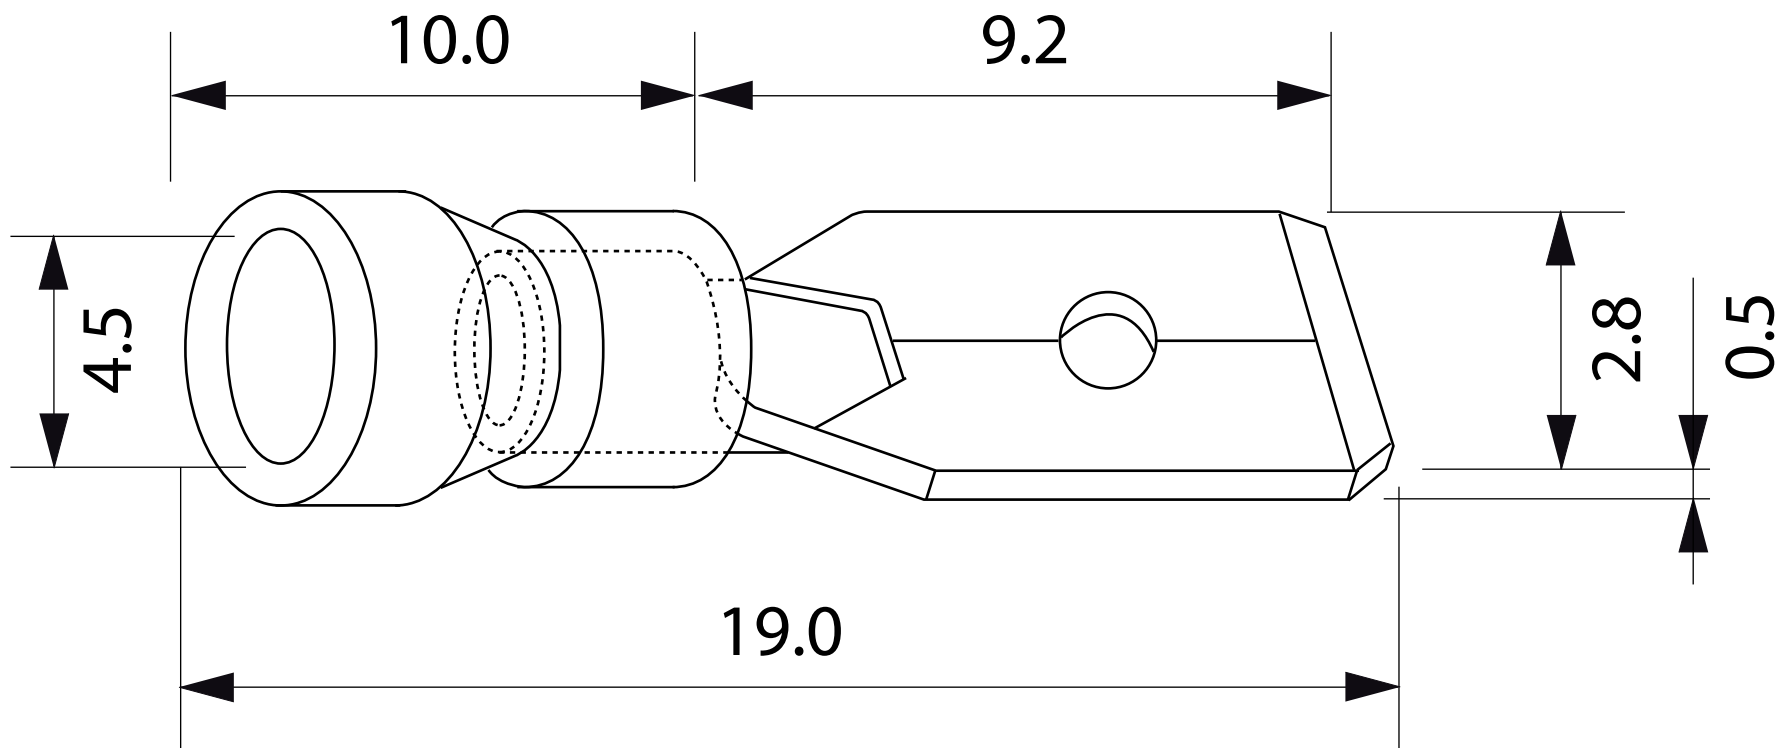

DESSIN TECHNIQUE / TECHNICAL DRAWING

J-LITE

1 866 447-5656 / INFO@J-LITE.COM
WWW.J-LITE.COM

733-002

Quick disconnect - male
Connecteur à désaccouplement
rapide - male

2022-03-11

PROJECTIONS

DIMENSIONS	0.110"
SPECS	#16-14
MATERIAL	Vinyl - Blue / Vinyle - Bleu