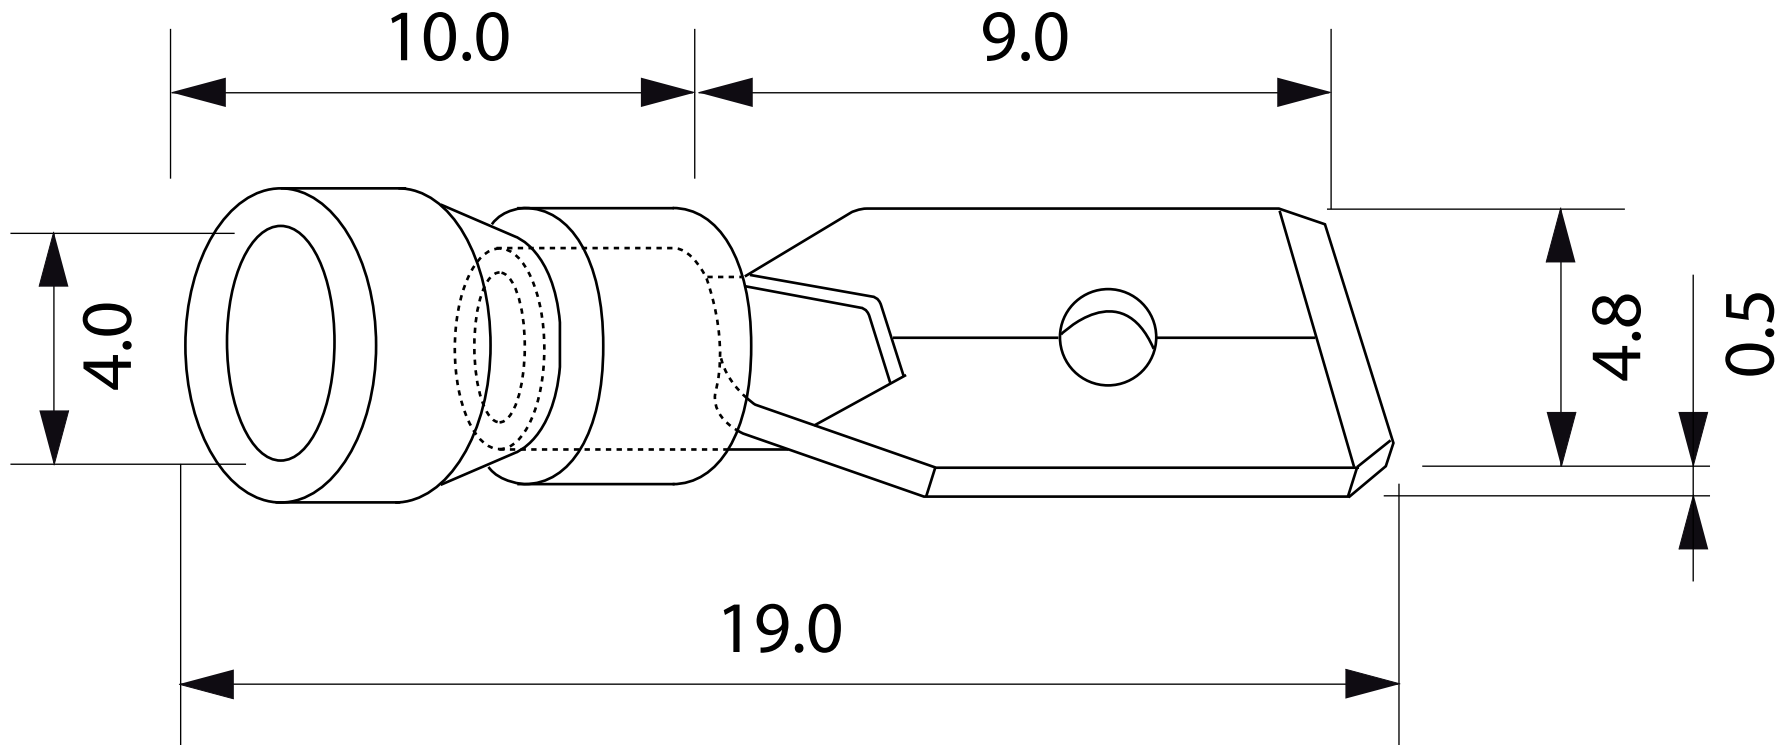

DESSIN TECHNIQUE / TECHNICAL DRAWING

J-LITE

1 866 447-5656 / INFO@J-LITE.COM
WWW.J-LITE.COM

733-111

Quick disconnect - male
Connecteur à désaccouplement
rapide - male

2022-03-11

PROJECTIONS

DIMENSIONS 0.187"

SPECS #22-16

MATERIAL Vinyl - Red / Vinyle - Rouge