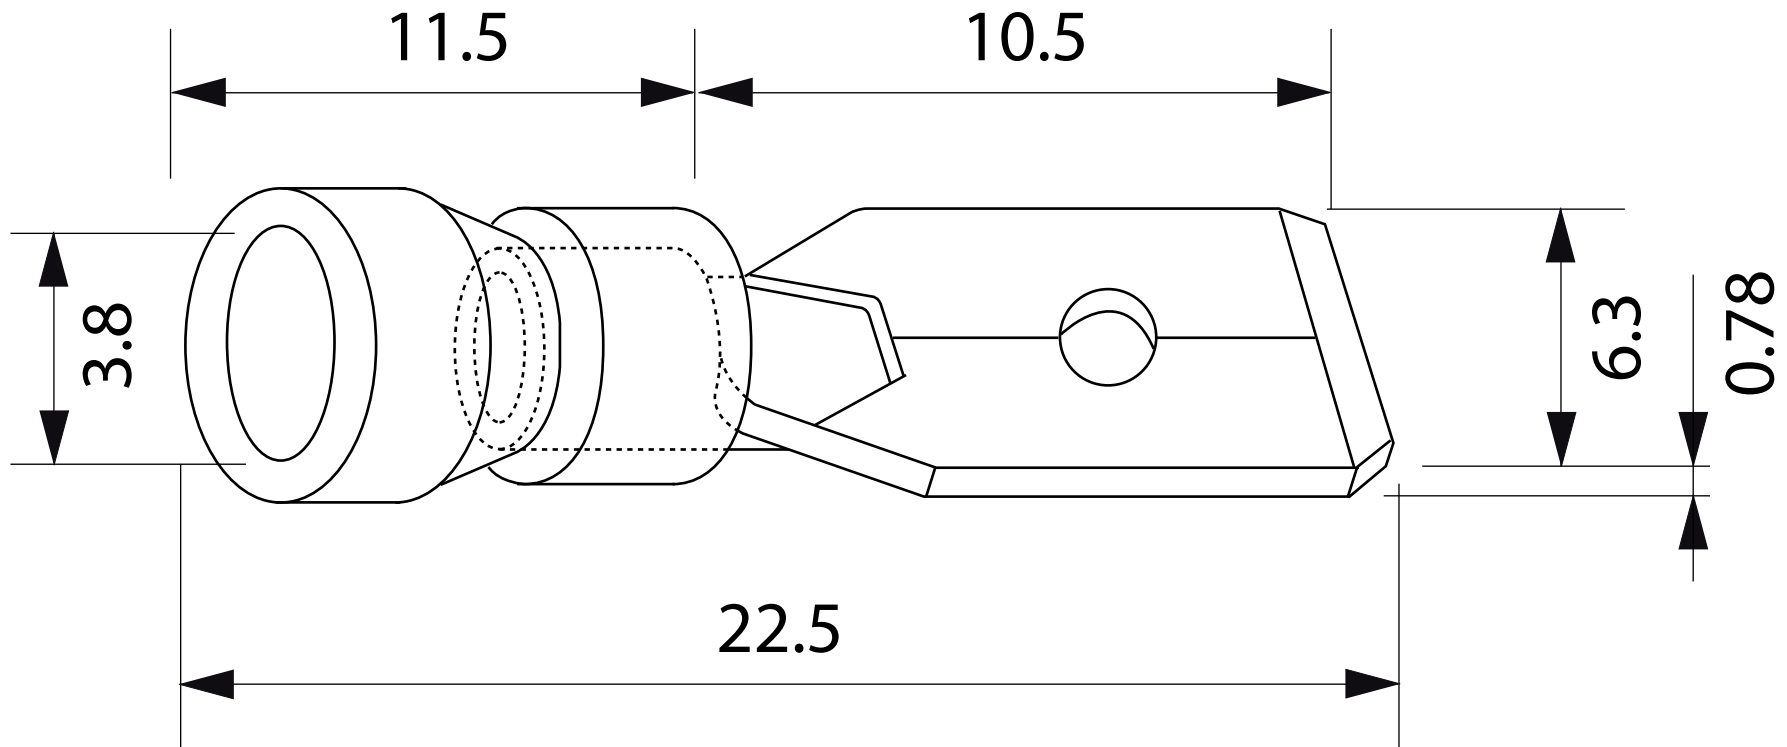

DESSIN TECHNIQUE / TECHNICAL DRAWING

1 866 447-5656 / INFO@J-LITE.COM
WWW.J-LITE.COM

733-121

Quick disconnect - male
Connecteur à désaccouplement
rapide - male

2022-03-11

PROJECTIONS

DIMENSIONS 0.250"

SPECS #22-16