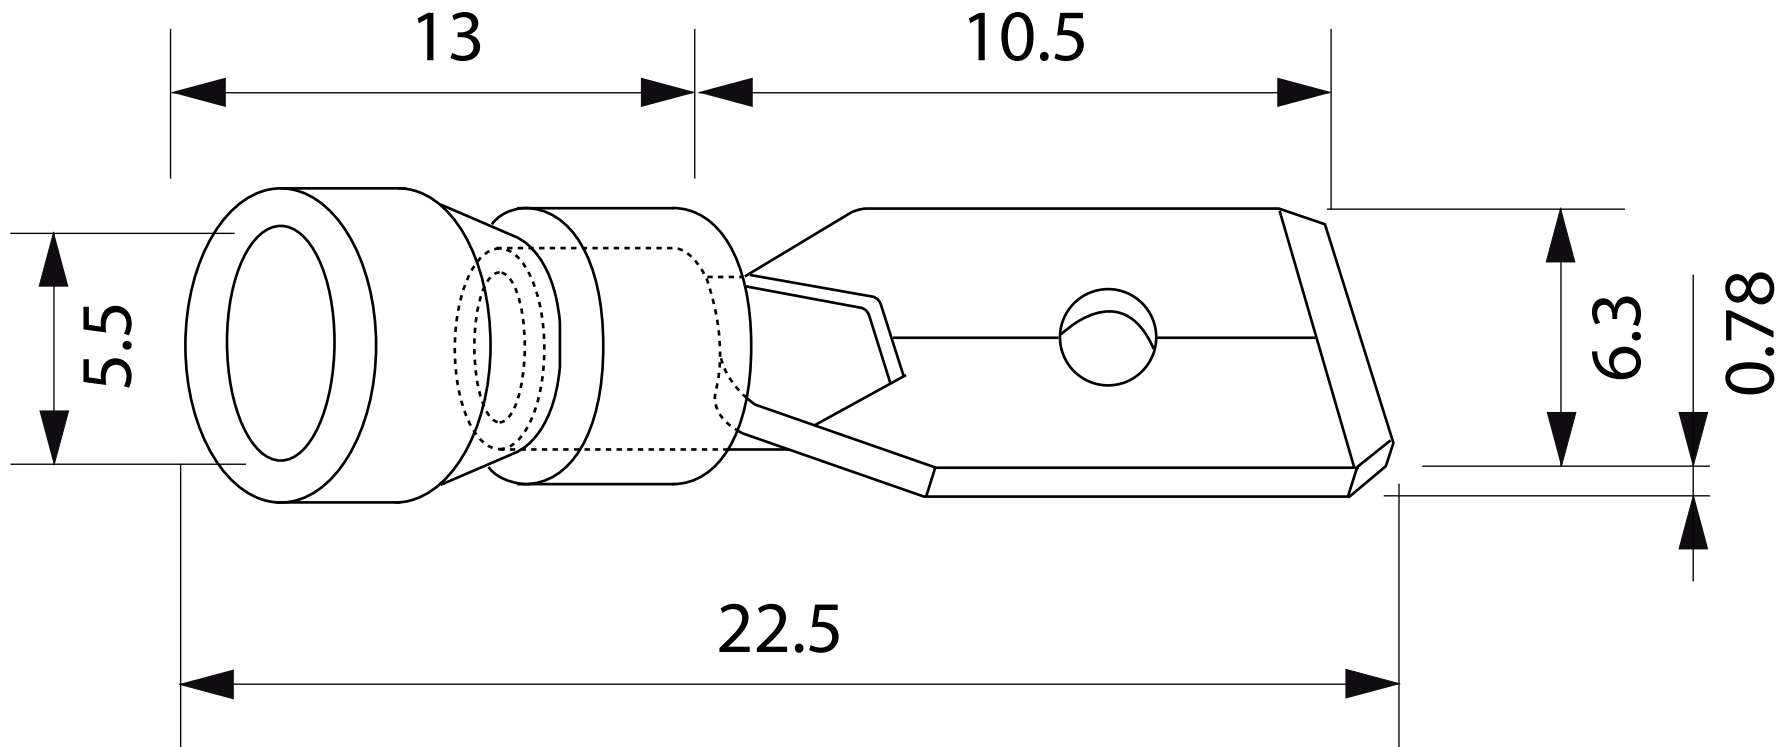

DESSIN TECHNIQUE / TECHNICAL DRAWING

J-LITE

1 866 447-5656 / INFO@J-LITE.COM
WWW.J-LITE.COM

733-123

Quick disconnect - male
Connecteur à désaccouplement
rapide - male

2022-03-11

PROJECTIONS

DIMENSIONS 0.250"

SPECS #12-10

MATERIAL Vinyl - Yellow / Vinyle - Jaune