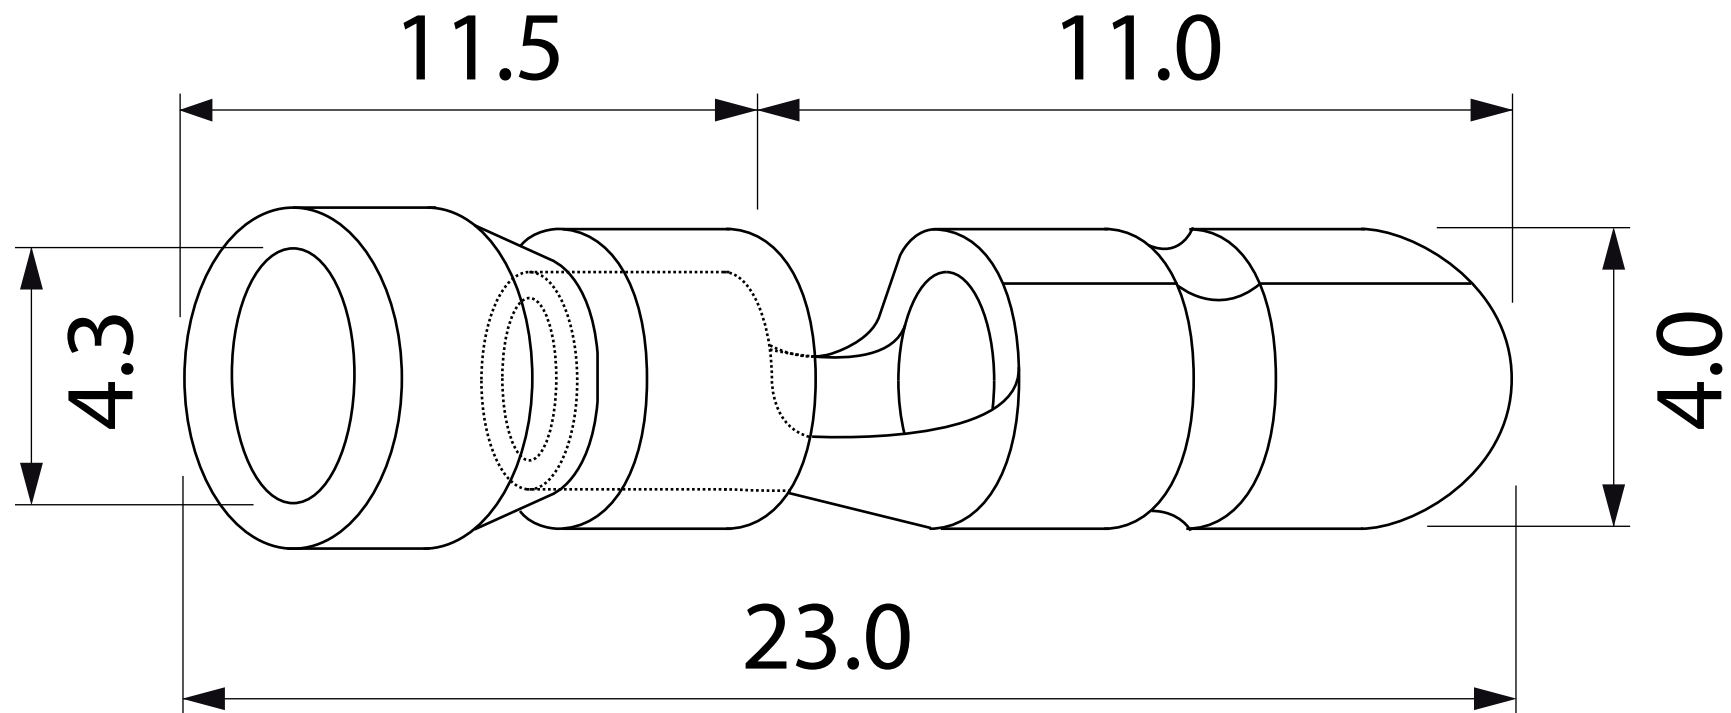

DESSIN TECHNIQUE / TECHNICAL DRAWING

J-LITE

1 866 447-5656 / INFO@J-LITE.COM
WWW.J-LITE.COM

733-402

Bullet connector - male
Connecteur à fiche - male

2022-03-11

PROJECTIONS

DIMENSIONS 0.157"

SPECS #16-14

MATERIAL Vinyl - Blue / Vinyle - Bleu