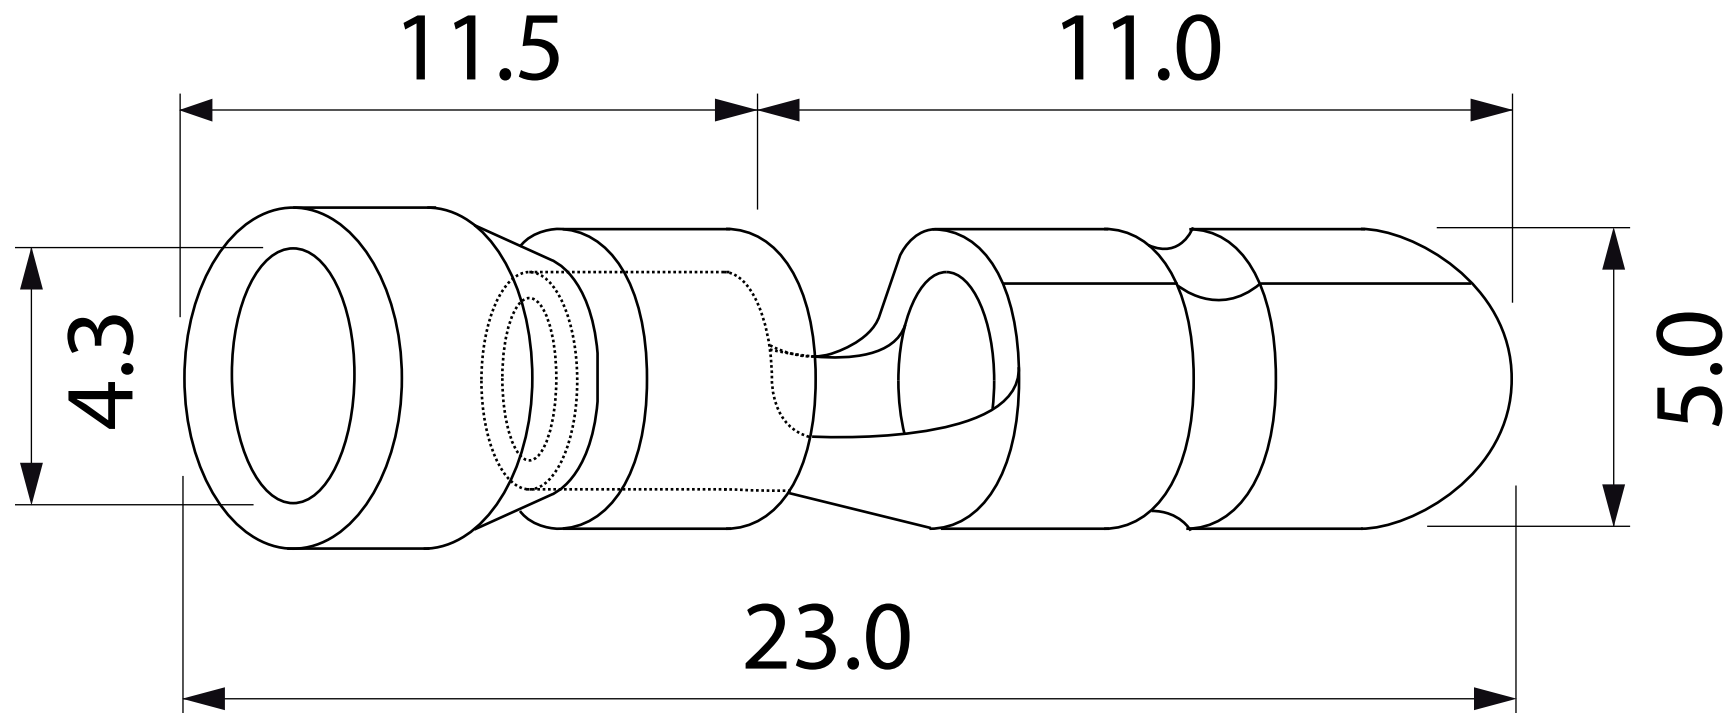

DESSIN TECHNIQUE / TECHNICAL DRAWING

J-LITE

1 866 447-5656 / INFO@J-LITE.COM
WWW.J-LITE.COM

733-412

Bullet connector - male
Connecteur à fiche - male

2022-03-11

PROJECTIONS

DIMENSIONS 0.176"

SPECS #16-14

MATERIAL Vinyl - Blue / Vinyle - Bleu