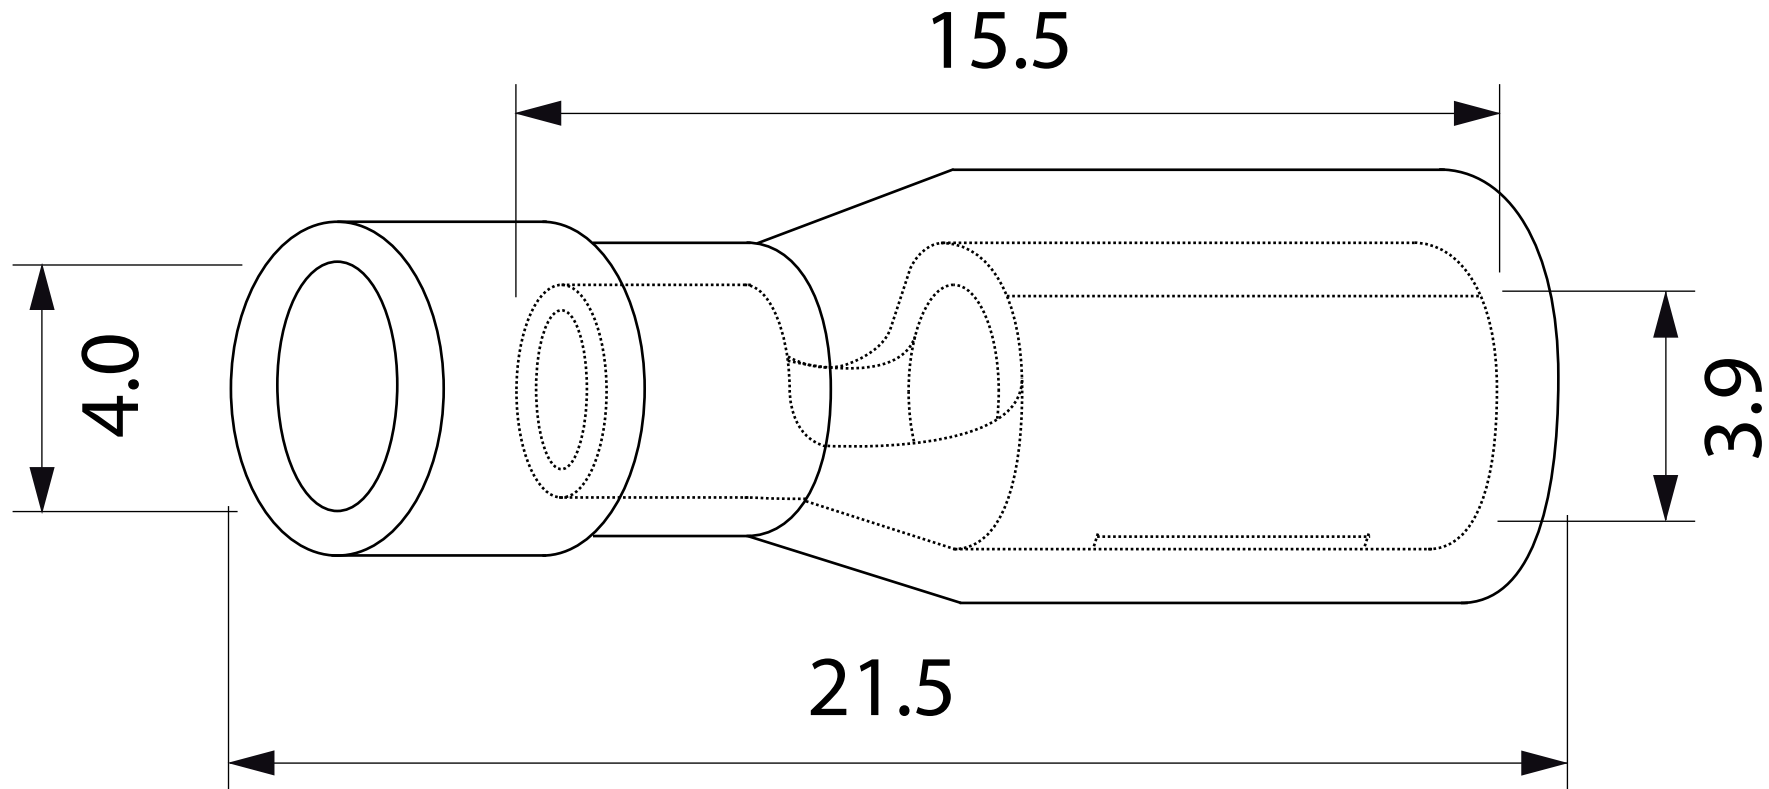

# DESSIN TECHNIQUE / TECHNICAL DRAWING

# J-LITE

1 866 447-5656 / INFO@J-LITE.COM  
WWW.J-LITE.COM

733-451

Bullet connector insulated - female  
Connecteur à fiche isolé - femelle

2022-03-11

PROJECTIONS

DIMENSIONS

0.157"

SPECS

#22-16

MATERIAL

Vinyl - Red / Vinyle - Rouge