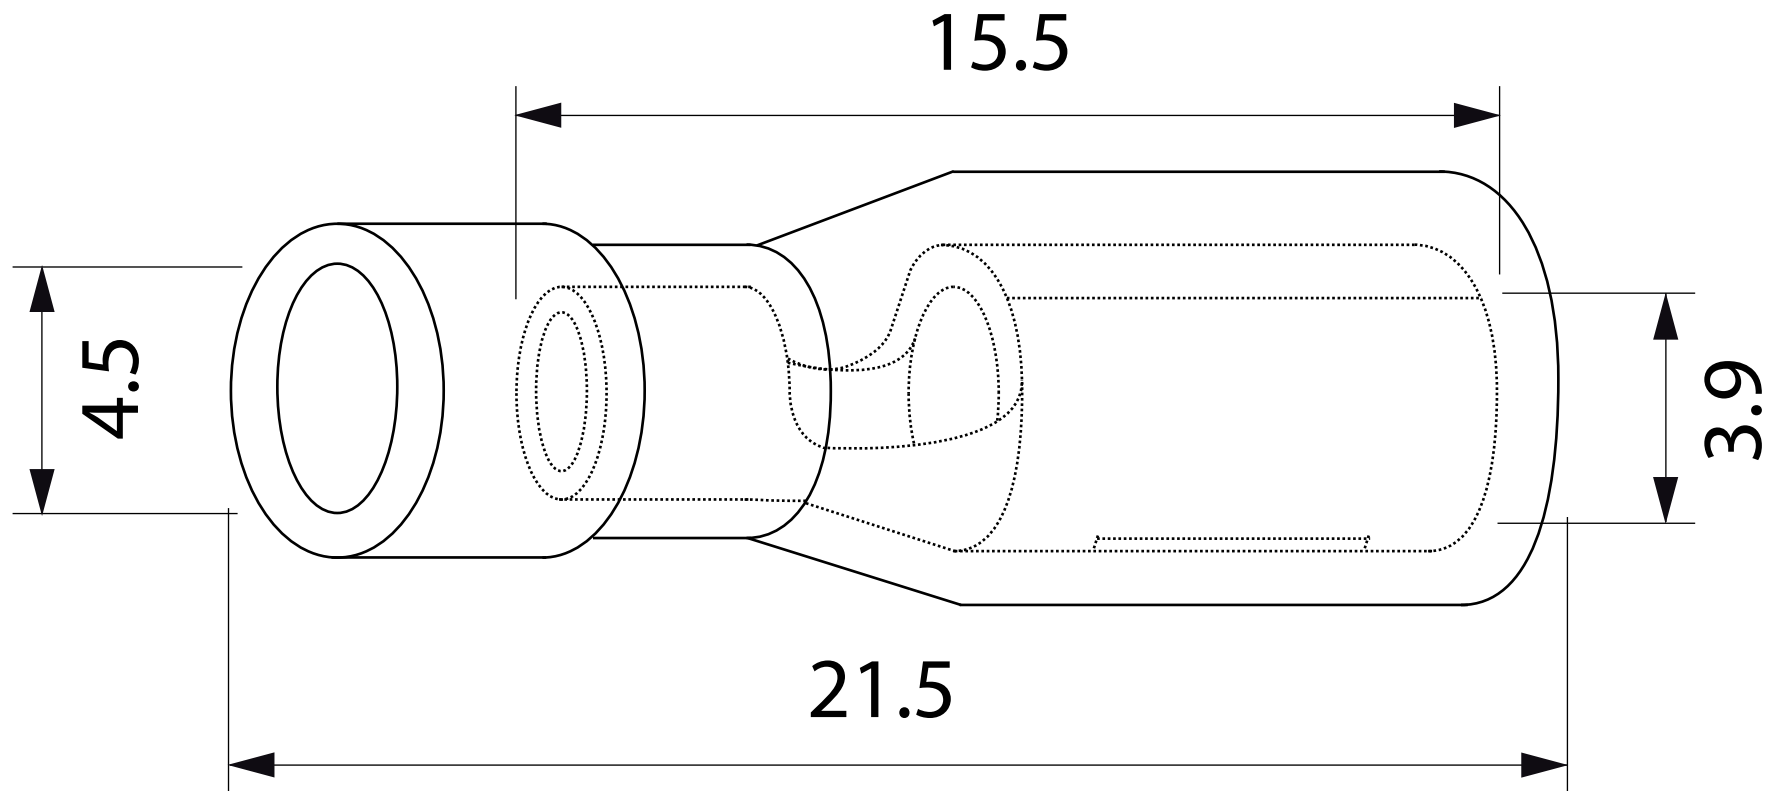

# DESSIN TECHNIQUE / TECHNICAL DRAWING

# J-LITE

1 866 447-5656 / INFO@J-LITE.COM  
WWW.J-LITE.COM

733-452

Bullet connector insulated - female  
Connecteur à fiche isolé - femelle

2022-03-11

PROJECTIONS

DIMENSIONS

0.157"

SPECS

#16-14

MATERIAL

Vinyl - Blue / Vinyle - Bleu