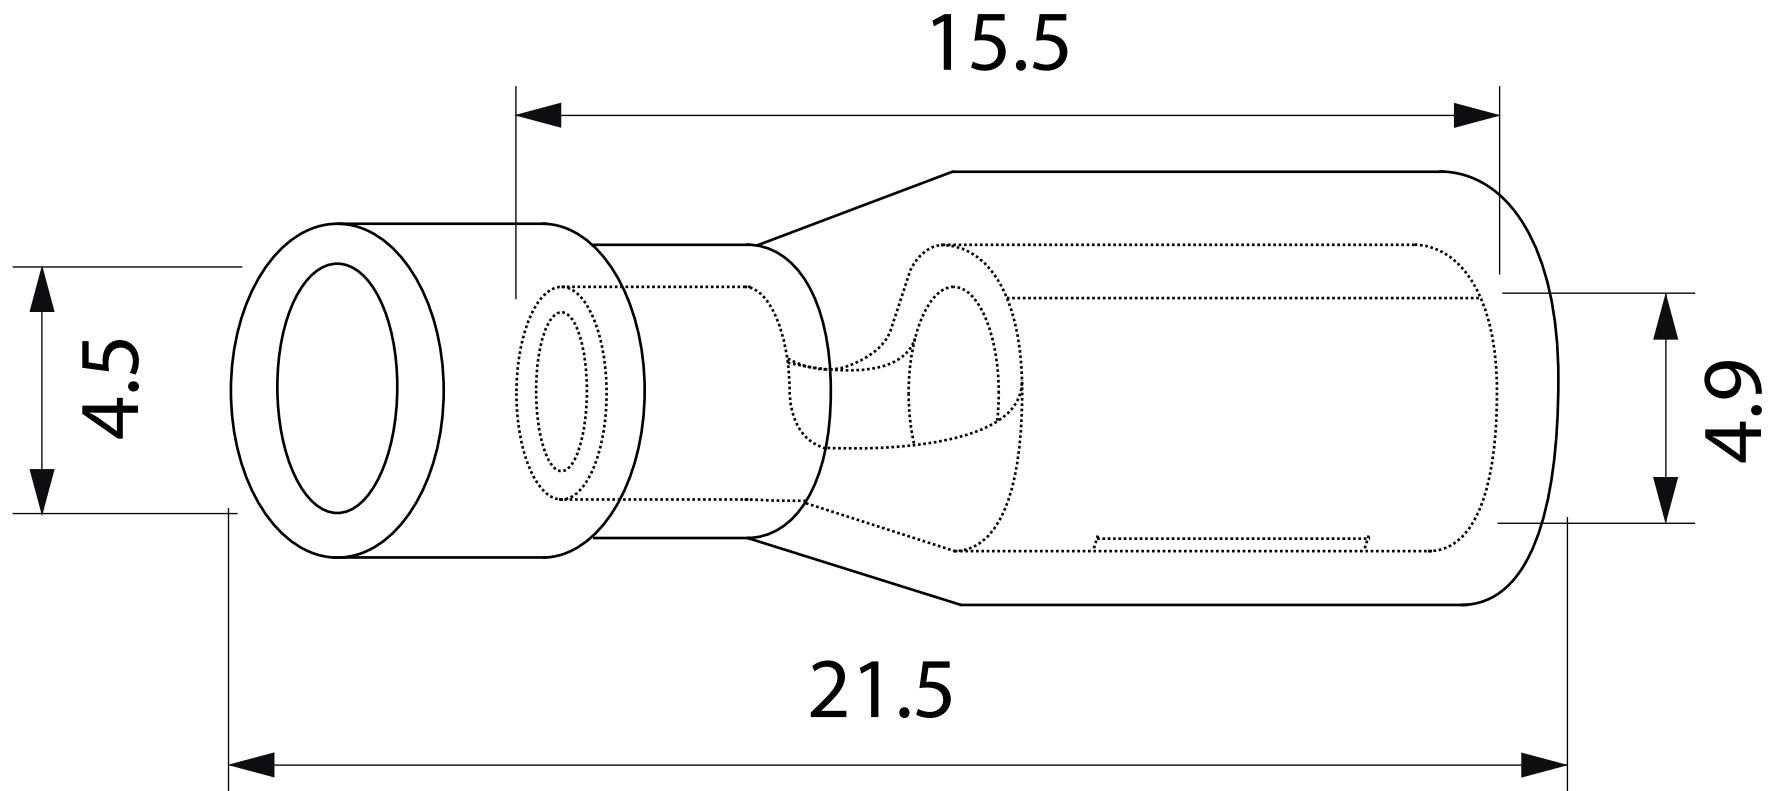

DESSIN TECHNIQUE / TECHNICAL DRAWING

J-LITE

1 866 447-5656 / INFO@J-LITE.COM
WWW.J-LITE.COM

733-462

Bullet connector insulated - female
Connecteur à fiche isolé - femelle

2022-03-11

PROJECTIONS

DIMENSIONS

0.176"

SPECS

#16-14

MATERIAL

Vinyl - Blue / Vinyle - Bleu