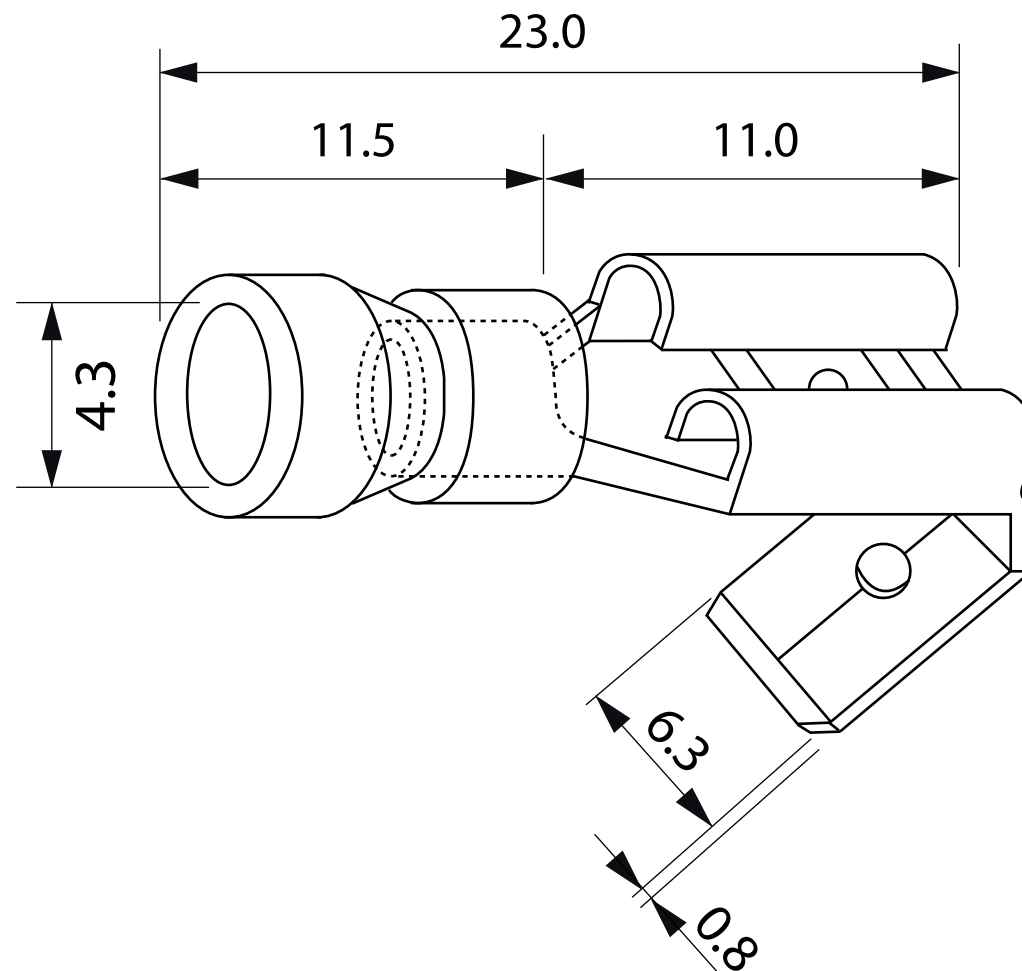

DESSIN TECHNIQUE / TECHNICAL DRAWING

J-LITE

1 866 447-5656 / INFO@J-LITE.COM
WWW.J-LITE.COM

733-702

Multi-Stack disconnect
Connecteur à empilage

2022-03-11

PROJECTIONS

DIMENSIONS 0.250"

SPECS #16-14

MATERIAL Vinyl - Blue / Vinyle - Bleu