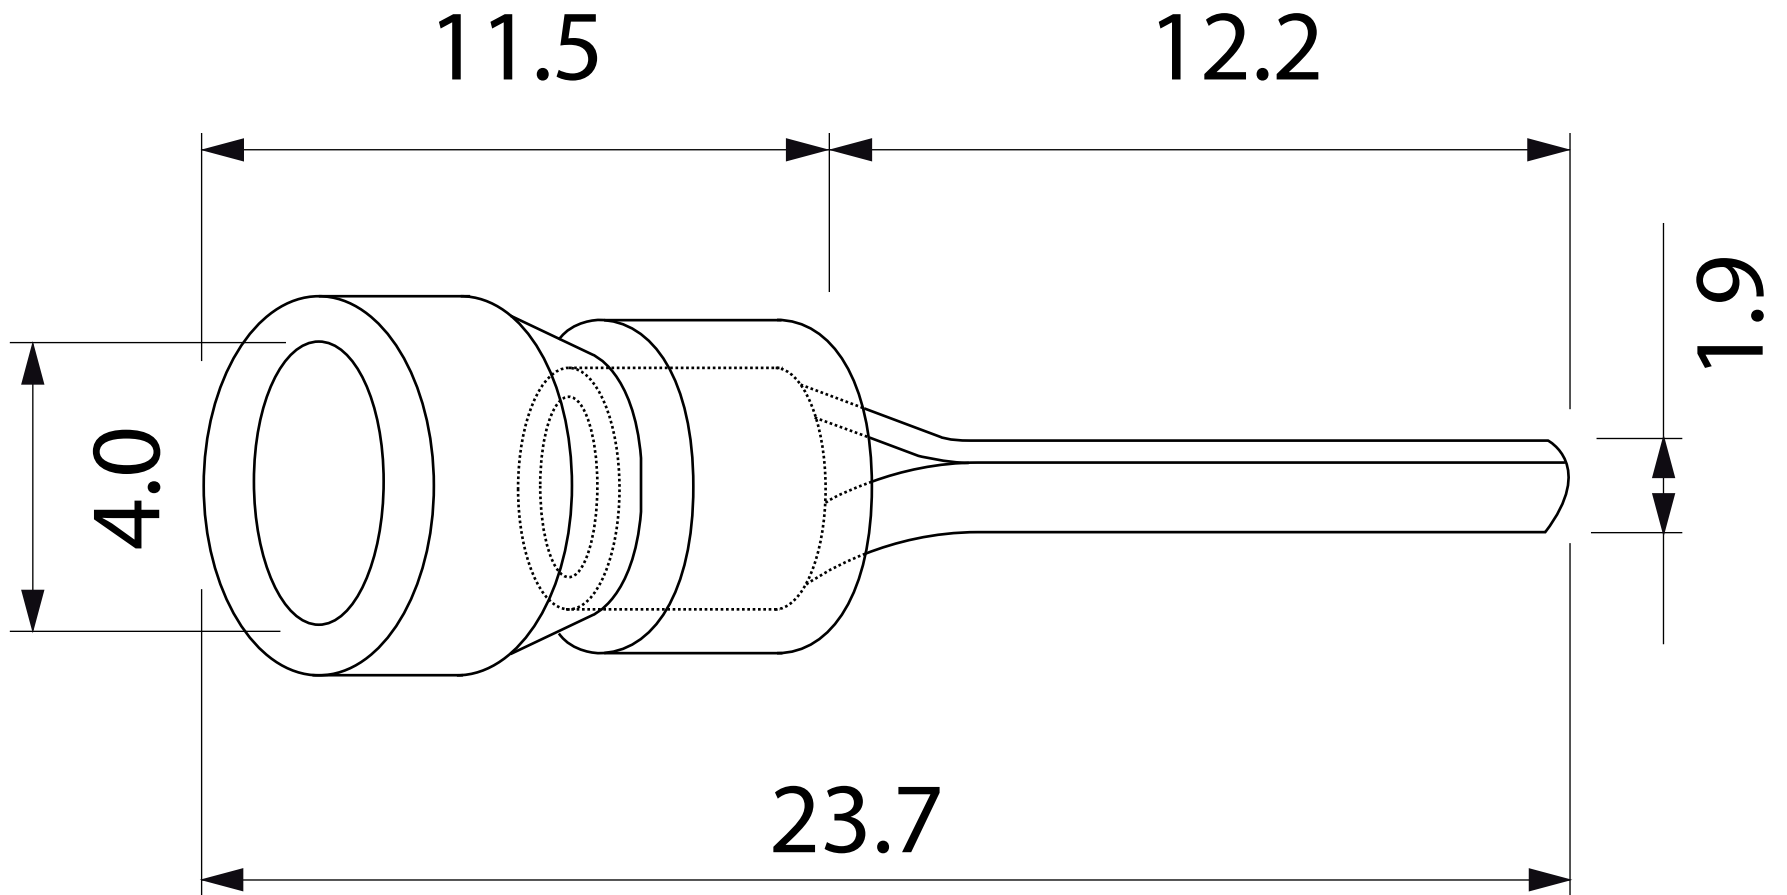

DESSIN TECHNIQUE / TECHNICAL DRAWING

1 866 447-5656 / INFO@J-LITE.COM
WWW.J-LITE.COM

733-711

Pin terminal disconnect
Connecteur à tige

2022-03-11

PROJECTIONS

DIMENSIONS 0.075"

SPECS #22-16