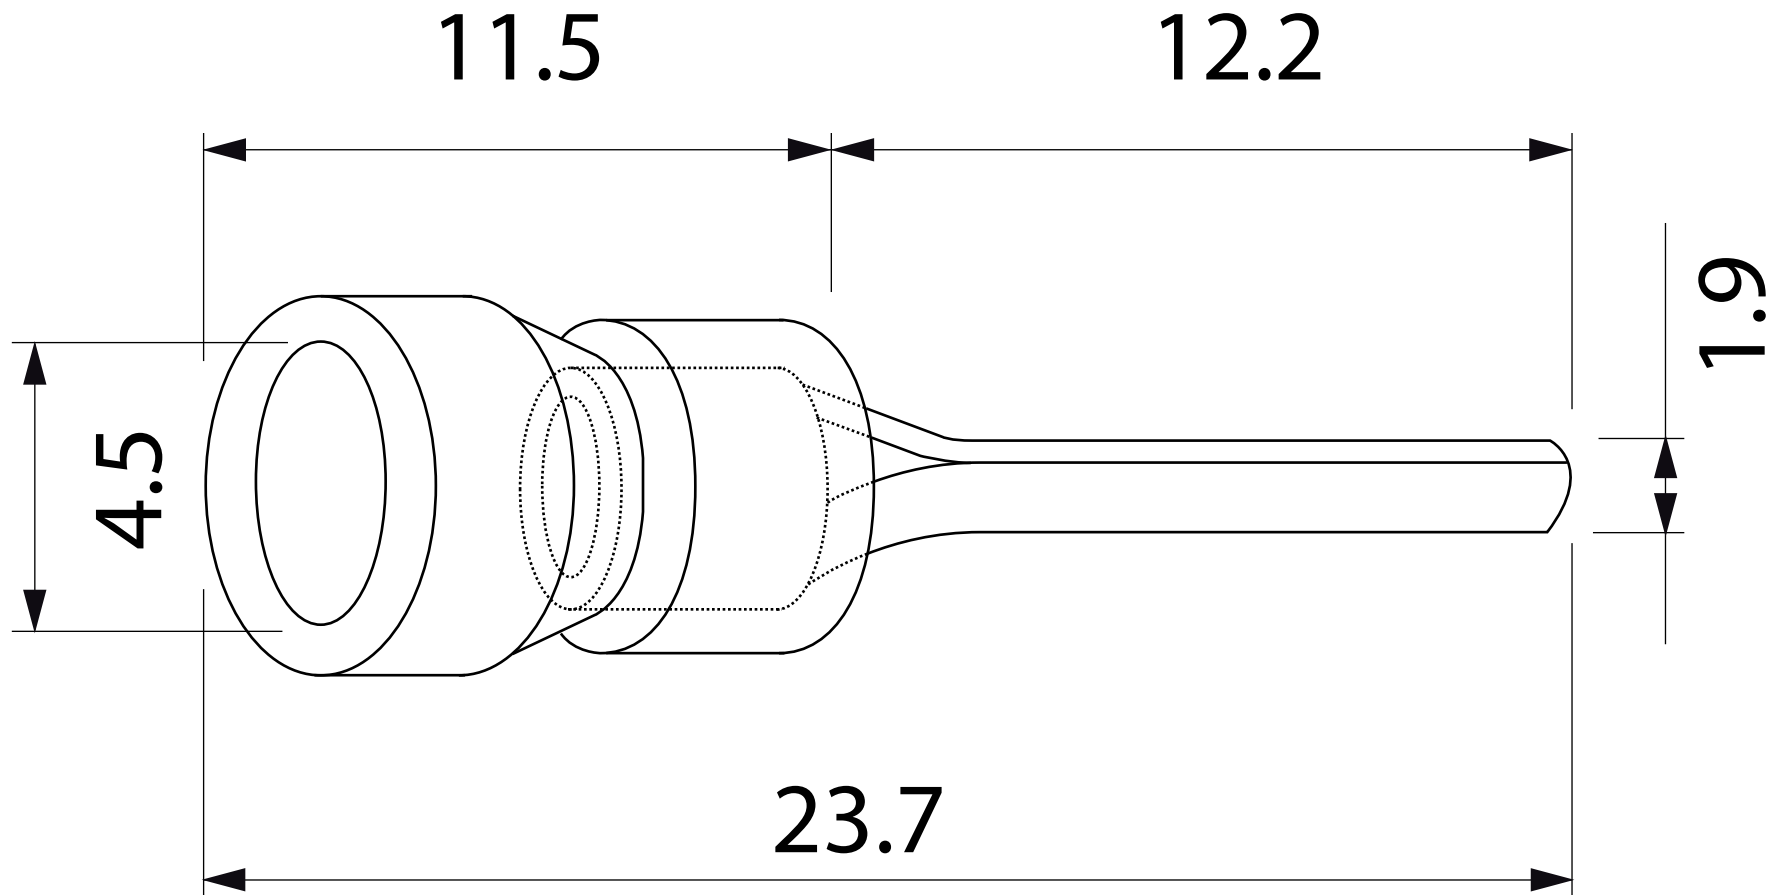

DESSIN TECHNIQUE / TECHNICAL DRAWING

1 866 447-5656 / INFO@J-LITE.COM
WWW.J-LITE.COM

733-712

Pin terminal disconnect
Connecteur à tige

2022-03-11

PROJECTIONS

DIMENSIONS	0.075"
SPECS	#16-14
MATERIAL	Vinyl - Blue / Vinyle - Bleu