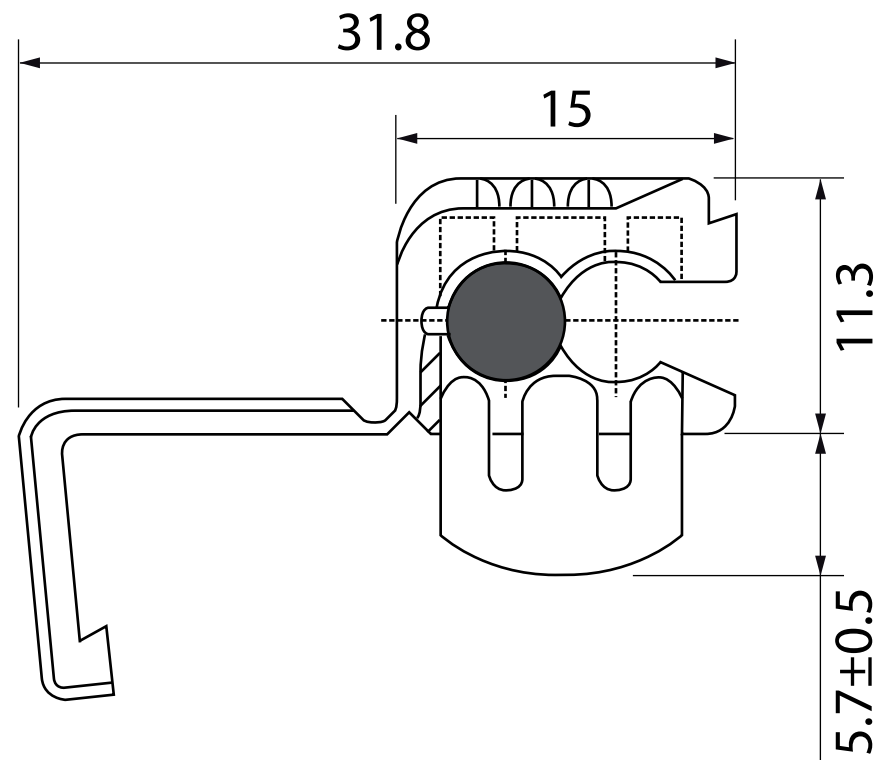

DESSIN TECHNIQUE / TECHNICAL DRAWING

J-LITE

1 866 447-5656 / INFO@J-LITE.COM
WWW.J-LITE.COM

733-803

Quick splice connector
Connecteur instantané

2022-03-29

PROJECTIONS

SPECS
COLOR

#12-10
Yellow / Jaune