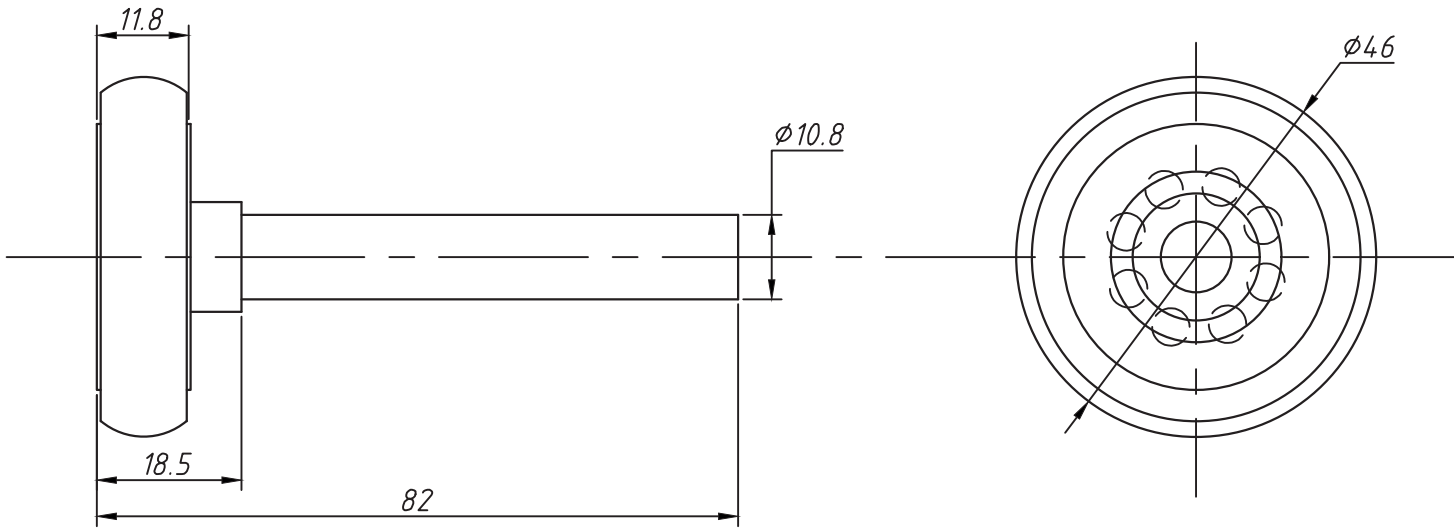

TECHNICAL DRAWING / DESSIN TECHNIQUE

JIMEXS
HARDWARE

1 866 447-5656 / INFO@JIMEXS.CO M
WWW.JIMEXS-HARDWARE.COM

905-101

Roll-up door roller
Roulette pour porte montante

2021-06-10

PROJECTIONS

DIMENSIONS

2.00"

MATERIAL/MATÉRIEL

Steel - yellow zinc plated /

Acier plaqué zinc jaune