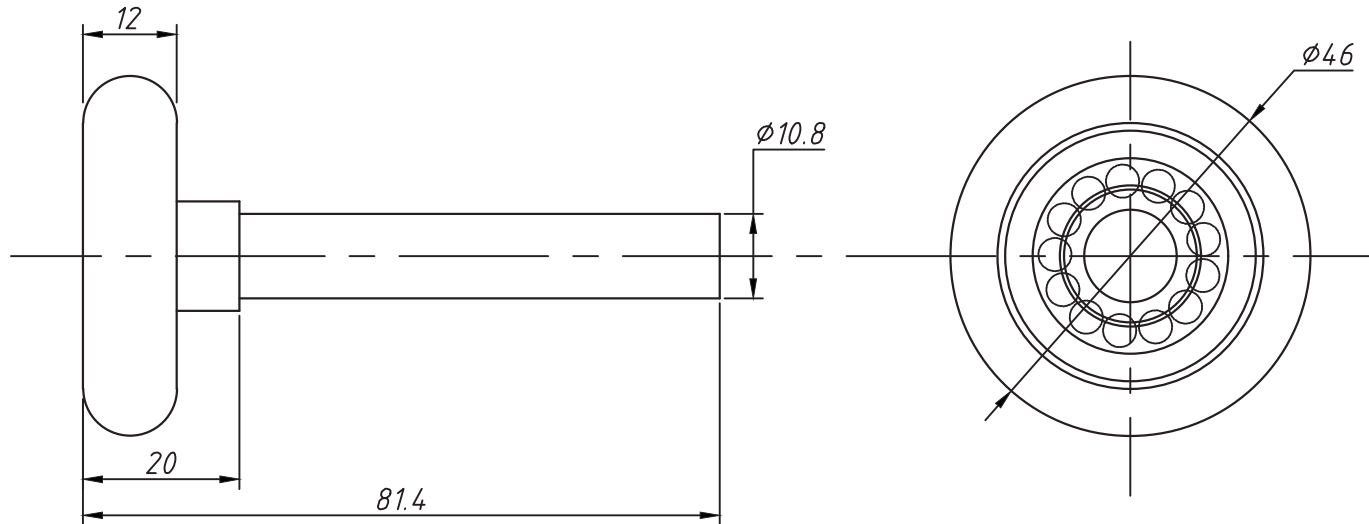

TECHNICAL DRAWING / DESSIN TECHNIQUE

JIMEXS
HARDWARE

1 866 447-5656 / INFO@JIMEXS.COM
WWW.JIMEXS-HARDWARE.COM

905-106

Roll-up door roller
Roulette pour porte montante

2021-07-05

PROJECTIONS

DIMENSIONS 2.00"
MATERIAL/MATÉRIEL Nylon