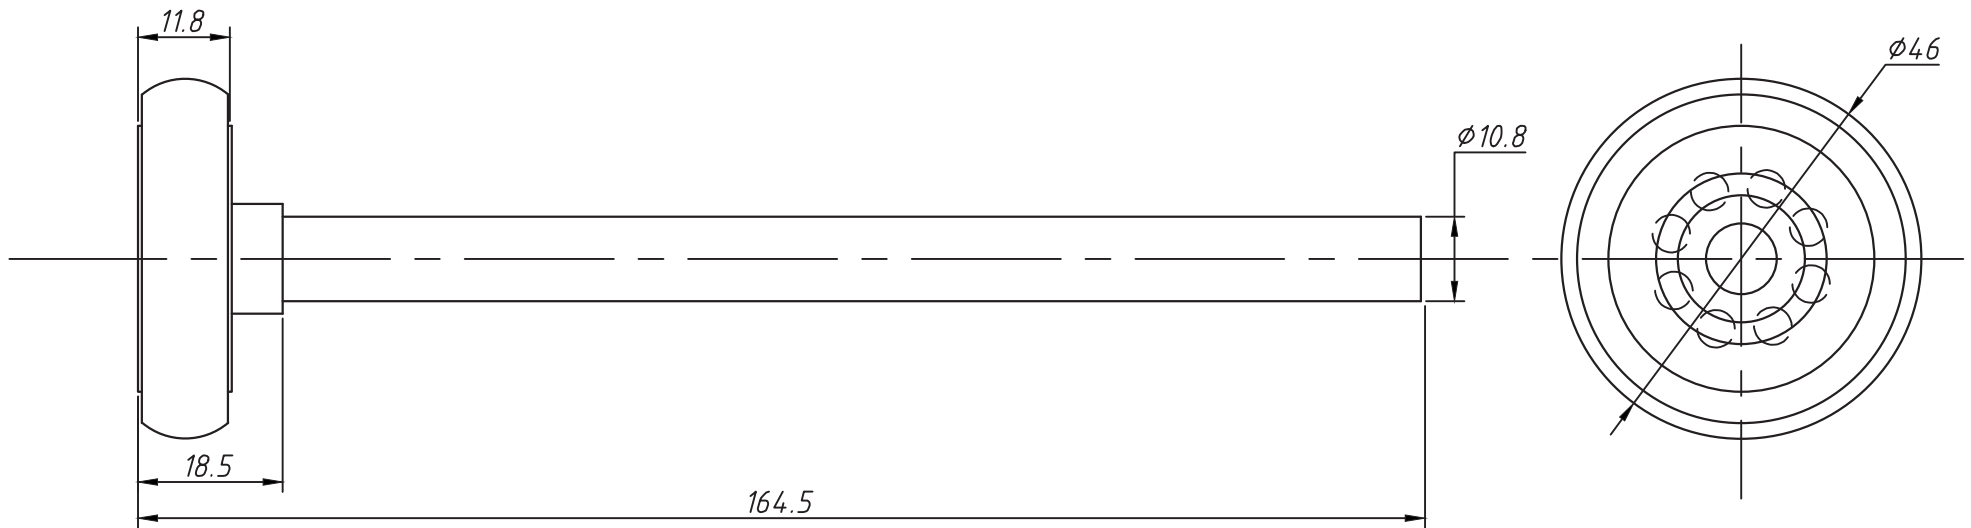

# TECHNICAL DRAWING / DESSIN TECHNIQUE

**JIMEXS**  
**HARDWARE**

1 866 447-5656 / INFO@JIMEXS.CO M  
WWW.JIMEXS-HARDWARE.COM

905-121

Roll-up door roller  
Roulette pour porte montante

2021-06-11

PROJECTIONS

DIMENSIONS

6.00"

MATERIAL/MATÉRIEL

Steel - yellow zinc plated /

Acier plaqué zinc jaune