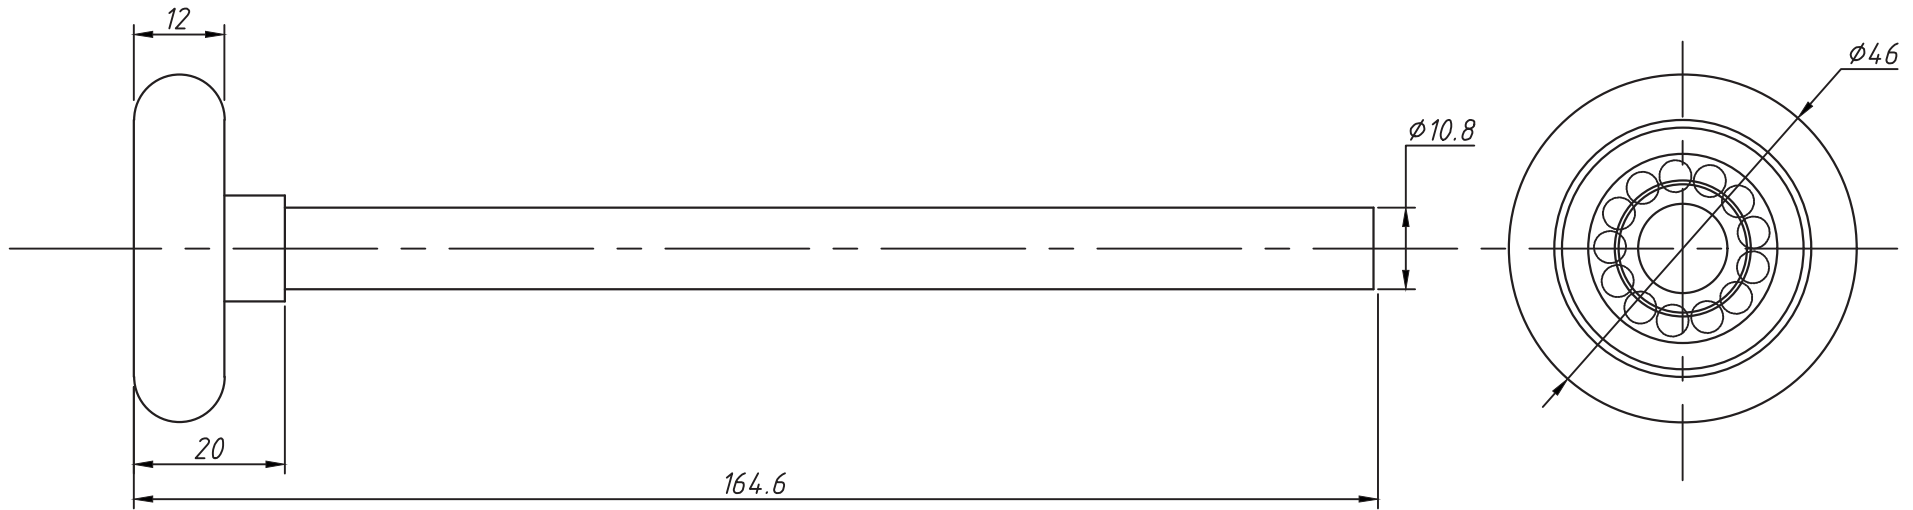

TECHNICAL DRAWING / DESSIN TECHNIQUE

JIMEXS
HARDWARE

1 866 447-5656 / INFO@JIMEXS.COM
WWW.JIMEXS-HARDWARE.COM

905-126

Roll-up door roller
Roulette pour porte montante

2021-07-05

PROJECTIONS

DIMENSIONS 6.00"
MATERIAL/MATÉRIEL Nylon