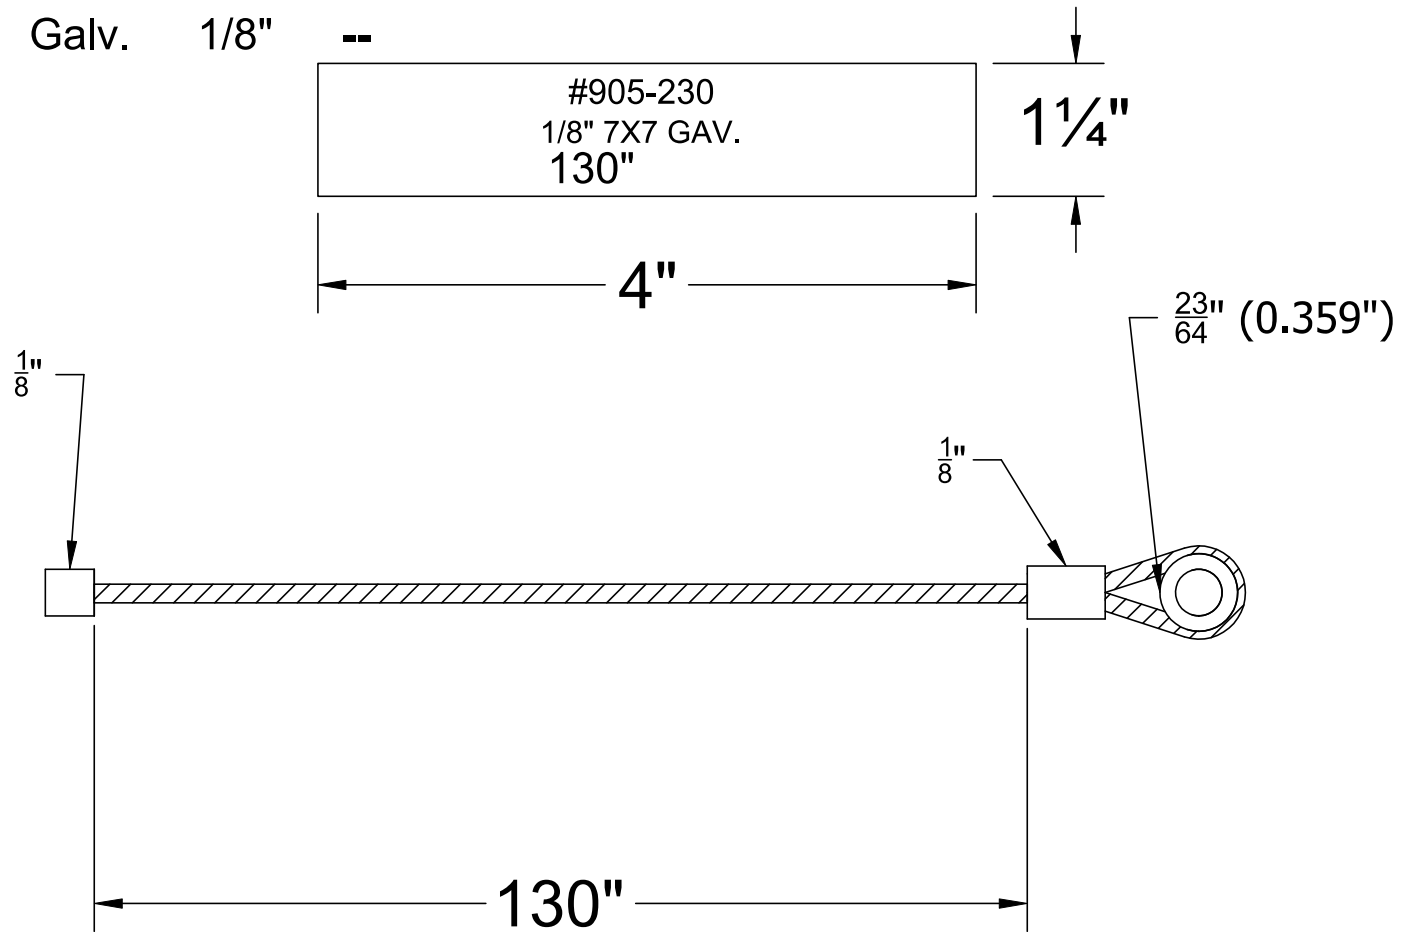

TECHNICAL DRAWING / DESSIN TECHNIQUE

CABLE 7x7 Galv. 1/8" --

JIMEXS
HARDWARE

1 866 447-5656 / INFO@JIMEXS.COM

WWW.JIMEXS-HARDWARE.COM

905-230

Roll-up door cable
Câble pour portes montantes

2022-03-29

PROJECTIONS

DIMENSIONS 1/8" x 130"

MATERIAL / MATÉRIEL Galvanized Steel / Acier Galvanisé