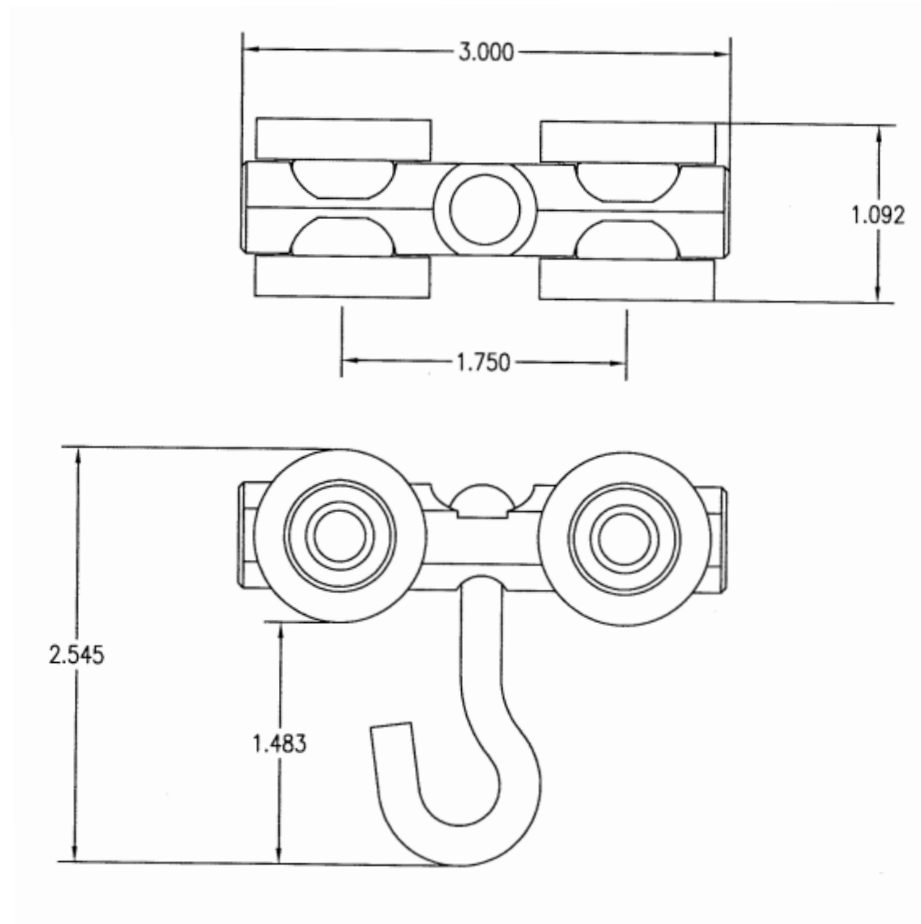

TECHNICAL DRAWING / DESSIN TECHNIQUE

JIMEXS
HARDWARE

1 866 447-5656 / INFO@JIMEXS.COM

WWW.JIMEXS-HARDWARE.COM

908-335

Trolley with four 1" steel wheels
Chariot à 4 roues d'acier 1"

2022-03-01

PROJECTIONS

DIMENSIONS
SPECS

1" zinc hook / Crochet en acier zingué de 1"
For 16 GA rails / Pour rails 16 GA